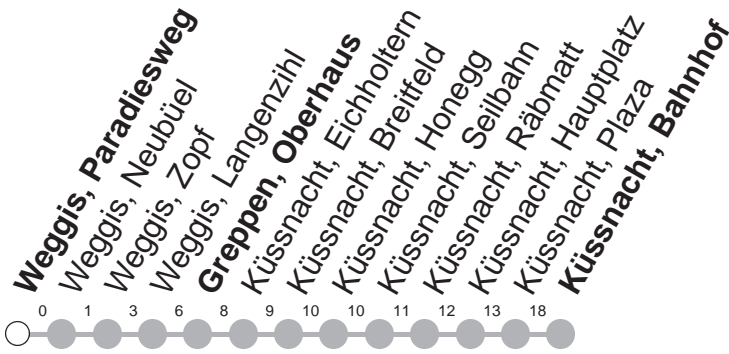

502

→ Küssnacht am Rigi, Bahnhof

Weggis, Paradiesweg

🕒	Montag - Freitag, <i>sowie 2. Januar</i>	Samstag	Sonntag, <i>allg. Feiertage ohne 2. Januar</i>	🕒
5	03 35			5
6	03 35	03 35	03 35	6
7	03 35	03 35	03 35	7
8	03 35	03 35	03 35	8
9	03 35	03 35	03 35	9
10	03 35	03 35	03 35	10
11	03 35	03 35	03 35	11
12	03 35	03 35	03 35	12
13	03 35	03 35	03 35	13
14	03 35	03 35	03 35	14
15	03 35	03 35	03 35	15
16	03 35	03 35	03 35	16
17	03 35	03 35	03 35	17
18	03 35	03 35	03 35	18
19	03 35	03 35	03 35	19
20	03 35	03 35	03 35	20
21	03 35	03 35	03 35	21
22	03 35	03 35	03 35	22
23	03 35	03 35	03 35	23
0	03 35	03 35	03 35	0
1	03 [Ⓝ] 38 [Ⓝ]	03 38		1

Gültig von 11.12.2022 bis 09.12.2023

Ⓝ : nur Freitag

Ⓝ : Nächte Freitag/Samstag, sowie
16./17.02.23 20./21.02.23, 21./22.02.23

Am 25.12.22, 26.12.22, 01.01.23, 07.04.23, 10.04.23, 18.05.23, 29.05.23, 01.08.23 gilt der Sonntagsfahrplan.