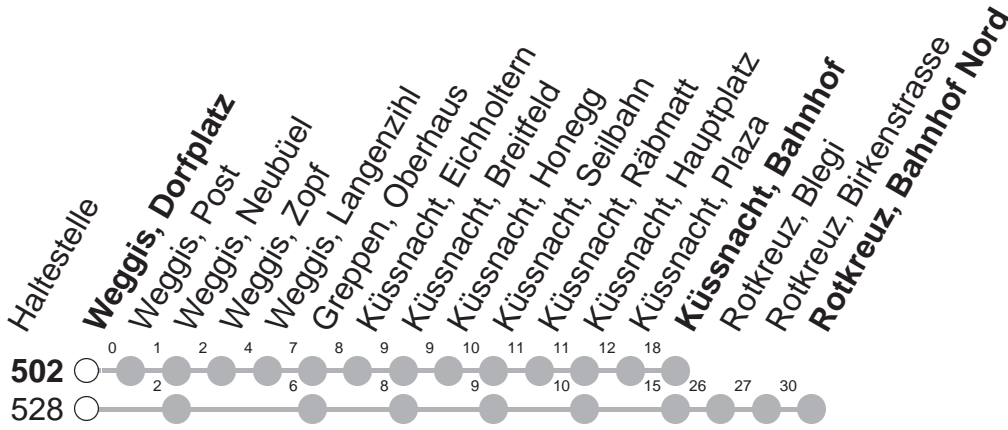

502

→ **Küssnacht am Rigi, Bahnhof**

528

→ **Rotkreuz, Bahnhof Nord**

Weggis, Dorfplatz

🕒	Montag - Freitag	Samstag, sowie 2. Januar	Sonntag, allg. Feiertage *	🕒
5	03 35			5
6	03 07 35	03 35	03 35	6
7	03 07 35	03 35	03 35	7
8	03 35	03 35	03 35	8
9	03 35	03 35	03 35	9
10	03 35	03 35	03 35	10
11	03 35	03 35	03 35	11
12	03 35	03 35	03 35	12
13	03 35	03 35	03 35	13
14	03 35	03 35	03 35	14
15	03 35	03 35	03 35	15
16	03 35	03 35	03 35	16
17	03 35	03 35	03 35	17
18	03 07 35	03 35	03 35	18
19	03 07 K 35	03 35	03 35	19
20	03 35	03 35	03 35	20
21	03 35	03 35	03 35	21
22	03 35	03 35	03 35	22
23	03 35	03 35	03 35	23
0	03 35	03 35	03 35	0
1	03 ⑤	03		1

Gültig von 13.12.20 bis 11.12.21

00 : Linie 528

K : Fährt nur bis Küssnacht, Bahnhof

oo : Linie 502

⑤ : verkehrt nur Freitag

* ohne 2. Januar

Am 25.12.20, 26.12.20, 01.01.21, 02.04.21, 05.04.21, 13.05.21, 24.05.21, 01.08.21 gilt der Sonntagsfahrplan.