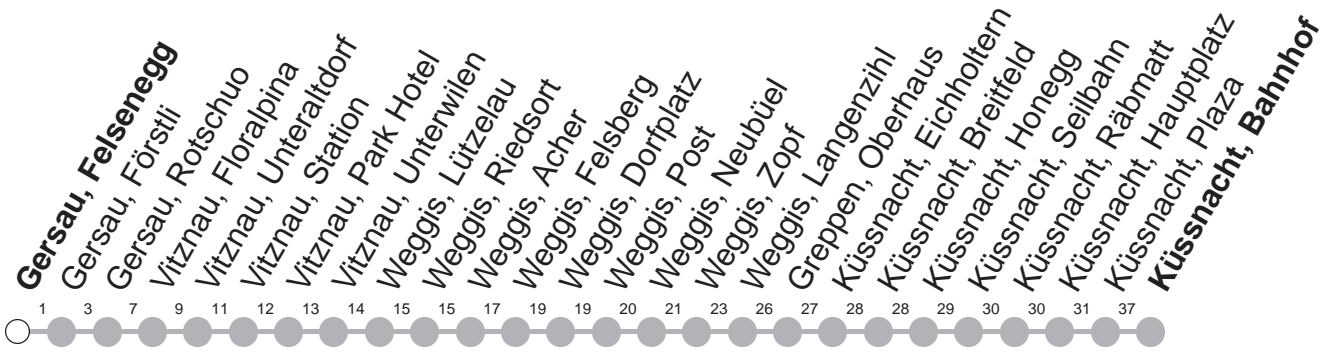

502

→ Küssnacht am Rigi, Bahnhof

Gersau, Felsenegg

| 🕒 | Montag - Freitag | Samstag, sowie 2. Januar | Sonntag, allg. Feiertage * | 🕒 |
|----|--------------------|-----------------------------|-------------------------------|----|
| 5 | 40 | | | 5 |
| 6 | 12 40 | 12 40 | 40 | 6 |
| 7 | 12 40 | 12 40 | 12 40 | 7 |
| 8 | 12 40 | 12 40 | 12 40 | 8 |
| 9 | 12 40 | 12 40 | 12 40 | 9 |
| 10 | 12 40 | 12 40 | 12 40 | 10 |
| 11 | 12 40 | 12 40 | 12 40 | 11 |
| 12 | 12 40 | 12 40 | 12 40 | 12 |
| 13 | 12 40 | 12 40 | 12 40 | 13 |
| 14 | 12 40 | 12 40 | 12 40 | 14 |
| 15 | 12 40 | 12 40 | 12 40 | 15 |
| 16 | 12 40 | 12 40 | 12 40 | 16 |
| 17 | 12 40 | 12 40 | 12 40 | 17 |
| 18 | 12 40 | 12 40 | 12 40 | 18 |
| 19 | 12 40 | 12 40 | 12 40 | 19 |
| 20 | 12 40 | 12 40 | 12 40 | 20 |
| 21 | 12 40 | 12 40 | 12 40 | 21 |
| 22 | 12 40 | 12 40 | 12 40 | 22 |
| 23 | 12 40 | 12 40 | 12 40 | 23 |
| 0 | 12 40 ^⑤ | 12 40 | 12 | 0 |

Gültig von 13.12.20 bis 11.12.21

⑤ : verkehrt nur Freitag

* ohne 2. Januar

Am 25.12.20, 26.12.20, 01.01.21, 02.04.21, 05.04.21, 13.05.21, 24.05.21, 01.08.21 gilt der Sonntagsfahrplan.

öV-LIVE