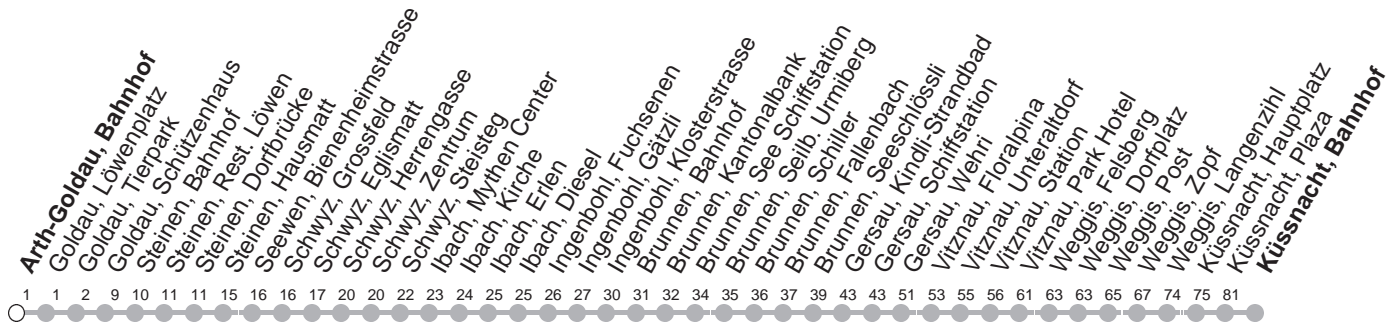

## → Küssnacht am Rigi, Bahnhof

Arth-Goldau, Bahnhof

	Montag - Freitag	Samstag, sowie 2. Januar	Sonntag, allg. Feiertage *	
5	51	51		5
6	51	51	51	6
7	51	51	51	7
8	51	51	51	8
9	51	51	51	9
10	51	51	51	10
11	51	51	51	11
12	51	51	51	12
13	51	51	51	13
14	51	51	51	14
15	51	51	51	15
16	51	51	51	16
17	51	51	51	17
18	51	51	51	18
19	51	51	51	19
20	51	51	51	20

Gültig von 13.12.20 bis 11.12.21

\* ohne 2. Januar

Am 25.12.20, 26.12.20, 01.01.21, 02.04.21, 05.04.21, 13.05.21, 24.05.21, 01.08.21 gilt der Sonntagsfahrplan.

öV-LIVE