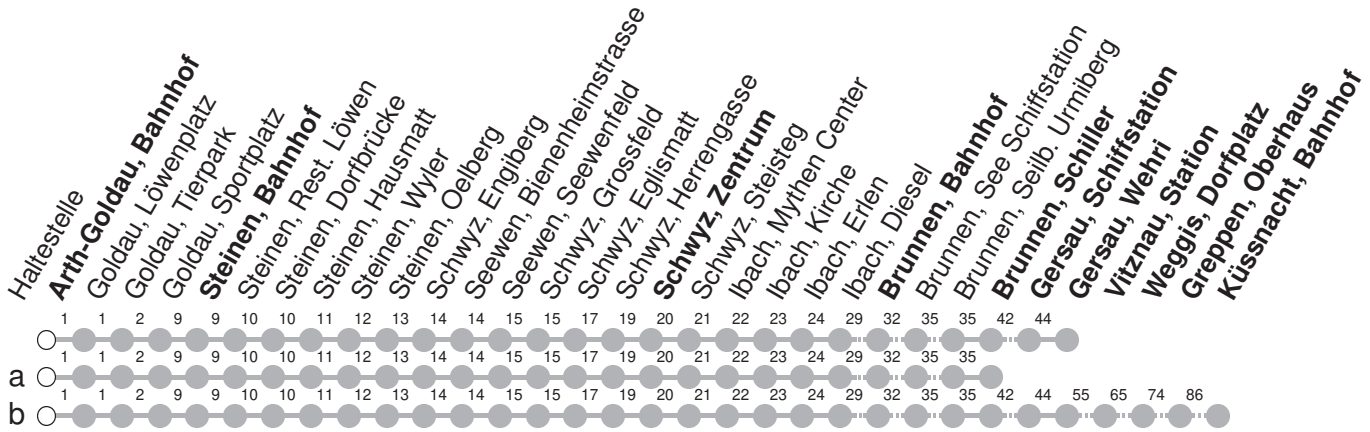

# 502

## → Küssnacht am Rigi, Bahnhof

Arth-Goldau, Bahnhof

🕒	Montag - Freitag	Samstag	Sonntag*	🕒
5	51	51		5
6	51	51	51	6
7	51	51	51	7
8	51a	51a	51a	8
9	51a	51a	51a	9
10	51	51	51	10
11	51	51	51	11
12	51	51	51	12
13	51a	51a	51a	13
14	51a	51a	51a	14
15	51	51	51	15
16	51	51	51	16
17	51	51	51	17
18	51b	51b	51b	18
19	51b	51b	51b	19
20	51b	51b	51b	20

Gültig ab 15.12.2024

a,b : Linienverlauf siehe oben

\* Als Sonntag gelten zusätzlich: 25.12., 26.12., 01.01., 18.04., 21.04., 29.05., 09.06., 01.08.