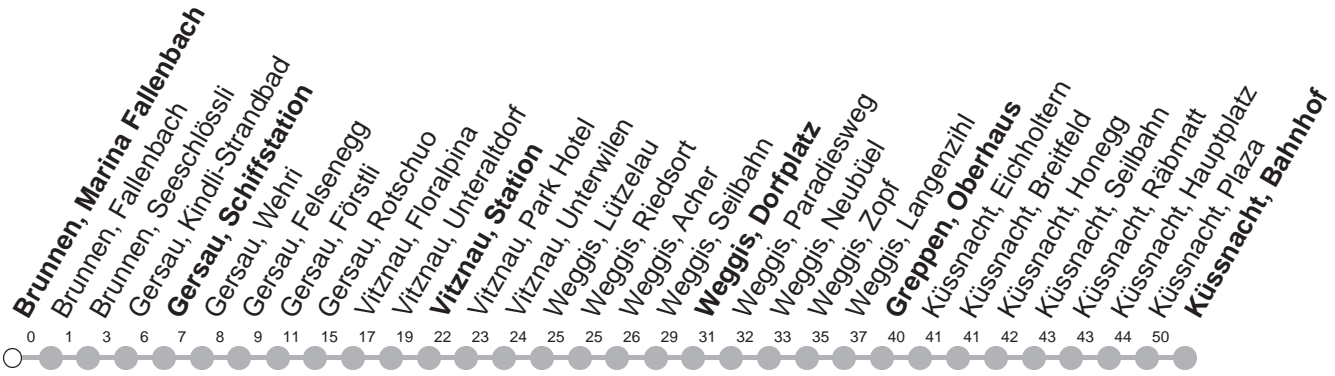

502

→ Küssnacht am Rigi, Bahnhof

Brunnen, Marina Fallenbach

🕒	Montag - Freitag, sowie 2. Januar	Samstag	Sonntag, allg. Feiertage ohne 2. Januar	🕒
5	31			5
6	03 31	03 31	31	6
7	03 31	03 31	03 31	7
8	03 31	03 31	03 31	8
9	03 31	03 31	03 31	9
10	03 31	03 31	03 31	10
11	03 31	03 31	03 31	11
12	03 31	03 31	03 31	12
13	03 31	03 31	03 31	13
14	03 31	03 31	03 31	14
15	03 31	03 31	03 31	15
16	03 31	03 31	03 31	16
17	03 31 31G	03 31	03 31	17
18	03 31	03 31	03 31	18
19	03 31	03 31	03 31	19
20	03 31	03 31	03 31	20
21	03 31	03 31	03 31	21
22	03 31	03 31	03 31	22
23	03 31	03 31	03 31	23
0	03 31 [Ⓝ] [Ⓟ]	03 31	03	0
1	05 [∇] [Ⓝ] [Ⓟ]	05 [∇] ^G		1

Gültig von 11.12.2022 bis 09.12.2023

G : Fährt nur bis Gersau, Wehri

Ⓟ : nur Freitag

Ⓝ : Nächte Freitag/Samstag, sowie
16./17.02.23 20./21.02.23, 21./22.02.23

∇ : verkehrt Nächte Fr/Sa und Sa/So bis
Küssnacht, Bahnhof

Am 25.12.22, 26.12.22, 01.01.23, 07.04.23, 10.04.23, 18.05.23, 29.05.23, 01.08.23 gilt der Sonntagsfahrplan.

öV-LIVE