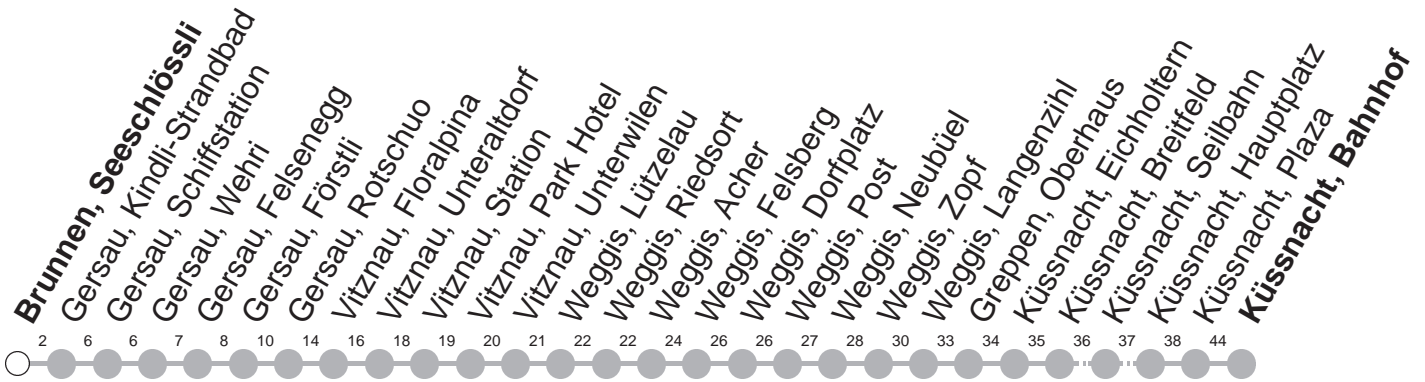

## → Küssnacht am Rigi, Bahnhof

Brunnen, Seeschlössli

	Montag - Freitag	Samstag, sowie 2. Januar	Sonntag, allg. Feiertage *	
5	33			5
6	05      33	05      33	33	6
7	05      33	05      33	05      33	7
8	05      33	05      33	05      33	8
9	05      33	05      33	05      33	9
10	05      33	05      33	05      33	10
11	05      33	05      33	05      33	11
12	05      33	05      33	05      33	12
13	05      33	05      33	05      33	13
14	05      33	05      33	05      33	14
15	05      33	05      33	05      33	15
16	05      33	05      33	05      33	16
17	05      33	05      33	05      33	17
18	05      33	05      33	05      33	18
19	05      33	05      33	05      33	19
20	05      33	05      33	05      33	20
21	05      33	05      33	05      33	21
22	05      33	05      33	05      33	22
23	05      33	05      33	05      33	23
0	05      33 <sup>⑤</sup>	05      33	05	0

Gültig von 13.12.20 bis 11.12.21

⑤ : verkehrt nur Freitag

\* ohne 2. Januar

Am 25.12.20, 26.12.20, 01.01.21, 02.04.21, 05.04.21, 13.05.21, 24.05.21, 01.08.21 gilt der Sonntagsfahrplan.

öV-LIVE