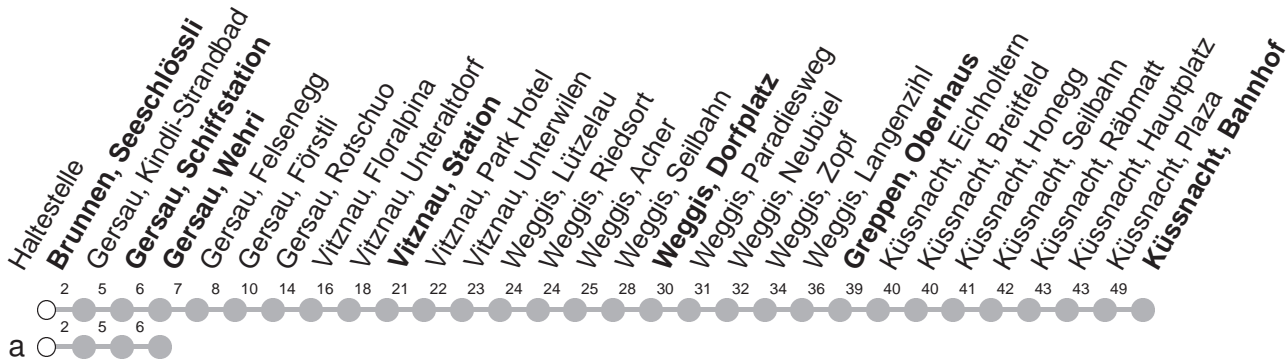

502

→ Küssnacht am Rigi, Bahnhof

Brunnen, Seeschlössli

	Montag - Freitag, sowie 2. Januar	Samstag	Sonntag, allg. Feiertage ohne 2. Januar	
5	33			5
6	03 33	03 33	33	6
7	03 33	03 33	03 33	7
8	03 33	03 33	03 33	8
9	03 33	03 33	03 33	9
10	03 33	03 33	03 33	10
11	03 33	03 33	03 33	11
12	03 33	03 33	03 33	12
13	03 33	03 33	03 33	13
14	03 33	03 33	03 33	14
15	03 33	03 33	03 33	15
16	03 33	03 33	03 33	16
17	03 33 35a	03 33	03 33	17
18	03 33	03 33	03 33	18
19	03 33	03 33	03 33	19
20	03 33	03 33	03 33	20
21	03 33	03 33	03 33	21
22	03 33	03 33	03 33	22
23	03 33	03 33	03 33	23
0	03 33 ^⑤	03 33	03	0
1	07▽G ^⑤	07▽G		1

Gültig ab 10.12.2023

G : Fährt nur bis Gersau, Wehri

a : Linienverlauf siehe oben

⑤ : nur Nächte Freitag/Samstag, Schmutziger
Donnerstag/FR, Güdelmontag/DI,
Güeldienstag/MI

▽ : verkehrt Nächte Fr/Sa und Sa/So bis
Küssnacht, Bahnhof

Am 25.12., 26.12., 01.01., Karfreitag, Ostermontag, Auffahrt, Pfingstmontag, 01.08. gilt der Sonntagsfahrplan.

öV-LIVE