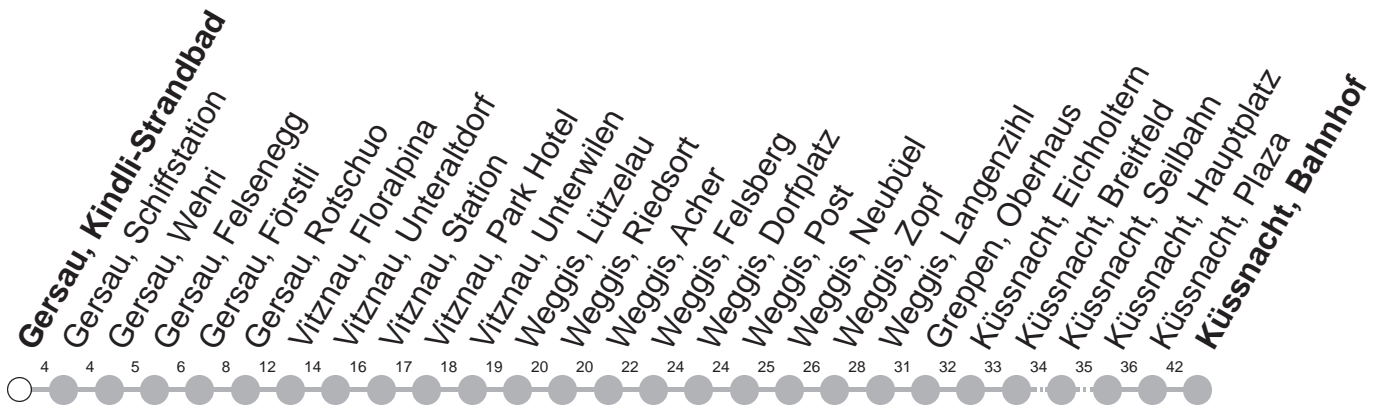

502

→ Küssnacht am Rigi, Bahnhof

Gersau, Kindli-Strandbad

🕒	Montag - Freitag	Samstag, sowie 2. Januar	Sonntag, allg. Feiertage *	🕒
5	35			5
6	07 35	07 35	35	6
7	07 35	07 35	07 35	7
8	07 35	07 35	07 35	8
9	07 35	07 35	07 35	9
10	07 35	07 35	07 35	10
11	07 35	07 35	07 35	11
12	07 35	07 35	07 35	12
13	07 35	07 35	07 35	13
14	07 35	07 35	07 35	14
15	07 35	07 35	07 35	15
16	07 35	07 35	07 35	16
17	07 35	07 35	07 35	17
18	07 35	07 35	07 35	18
19	07 35	07 35	07 35	19
20	07 35	07 35	07 35	20
21	07 35	07 35	07 35	21
22	07 35	07 35	07 35	22
23	07 35	07 35	07 35	23
0	07 35 ^⑤	07 35	07	0

Gültig von 13.12.20 bis 11.12.21

⑤ : verkehrt nur Freitag

* ohne 2. Januar

Am 25.12.20, 26.12.20, 01.01.21, 02.04.21, 05.04.21, 13.05.21, 24.05.21, 01.08.21 gilt der Sonntagsfahrplan.

öV-LIVE