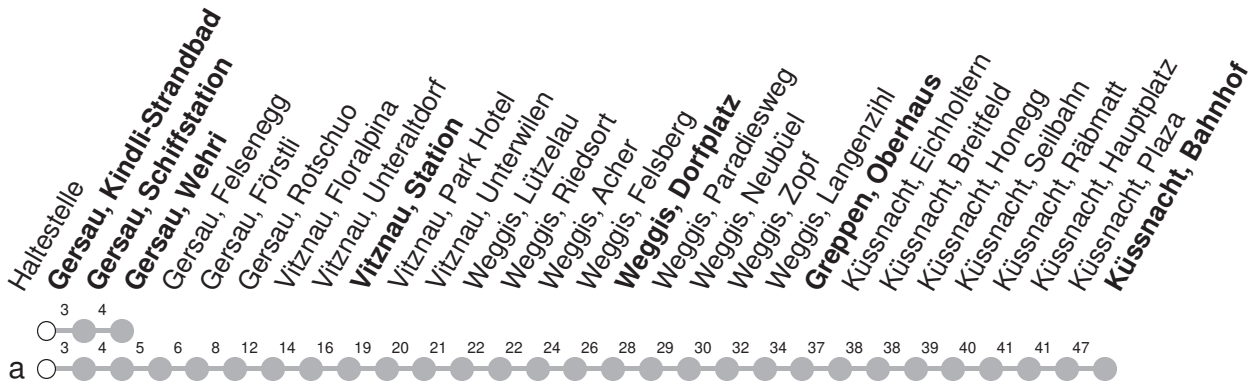

## → Küssnacht am Rigi, Bahnhof

Gersau, Kindli-Strandbad

🕒	Montag - Freitag	Samstag	Sonntag*	🕒	
5	36			5	
6	06	36		6	
7	06	36	06	36	7
8	06	36	06	36	8
9					9
10					10
11	36	36	36		11
12	06	36	06	36	12
13	06	36	06	36	13
14					14
15					15
16	36	36	36		16
17	06	36	06	36	17
18	06	36	06	36	18
19	06	35a	06	35a	19
20	06a	35a	06a	35a	20
21	06a	35a	06a	35a	21
22	06a	35a	06a	35a	22
23	06a	35a	06a	35a	23
0	06a	35a <sup>⑤</sup>	06a	35a	0
1	09 <sup>∇</sup> ⑤	09 <sup>∇</sup>			1

Gültig ab 15.12.2024

a : Linienvverlauf siehe oben

∇ : verkehrt Nächte Fr/Sa und Sa/So bis Küssnacht, Bahnhof

⑤ : nur Nächte Freitag/Samstag, sowie Silvester, Schmutziger Donnerstag/FR, GÜdelmontag/DI, GÜeldienstag/MI

\* Als Sonntag gelten zusätzlich: 25.12., 26.12., 01.01., 18.04., 21.04., 29.05., 09.06., 01.08.