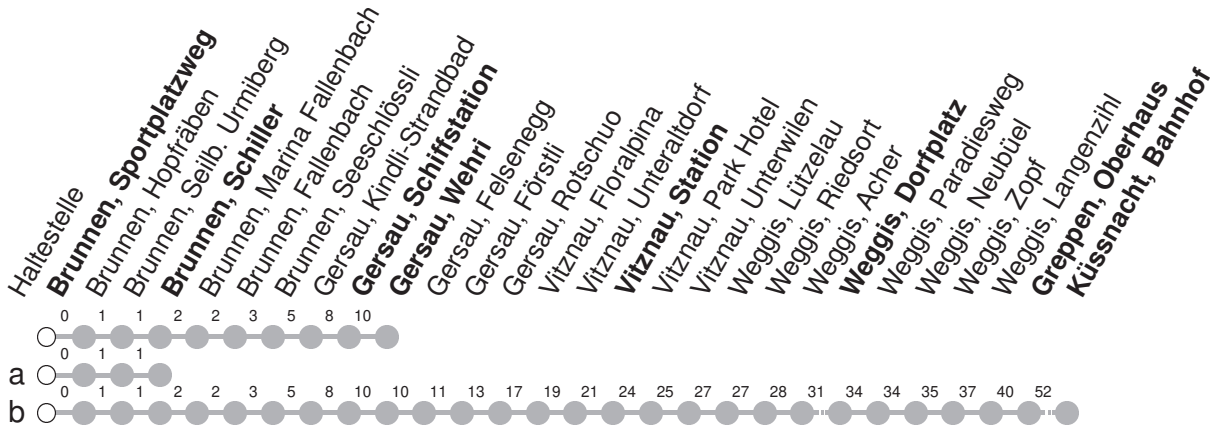

502

→ Küssnacht am Rigi, Bahnhof

Brunnen, Sportplatzweg

🕒	Montag - Freitag	Samstag	Sonntag*	🕒
5	30			5
6	00 30	00 30		6
7	00 30	00 30	00 30	7
8	00 30	00 30	00 30	8
9	00a 30a	00a 30a	00a 30a	9
10	00a 30a	00a 30a	00a 30a	10
11	00a 30	00a 30	00a 30	11
12	00 30	00 30	00 30	12
13	00 30	00 30	00 30	13
14	00a 30a	00a 30a	00a 30a	14
15	00a 30a	00a 30a	00a 30a	15
16	00a 30	00a 30	00a 30	16
17	00 30	00 30	00 30	17
18	00 30	00 30	00 30	18
19	00 29b	00 29b	00 29b	19
20	00b 29b	00b 29b	00b 29b	20
21	00b 29b	00b 29b	00b 29b	21
22	00b 29b	00b 29b	00b 29b	22
23	00b 29b	00b 29b	00b 29b	23
0	00b 29b ^⑤	00b 29b	00b	0
1	03▽ ^⑤	03▽		1

Gültig ab 15.12.2024

a,b : Linienverlauf siehe oben

▽ : verkehrt Nächte Fr/Sa und Sa/So bis Küssnacht, Bahnhof

⑤ : nur Nächte Freitag/Samstag, sowie Silvester, Schmutziger Donnerstag/FR, Gudelmontag/DI, Gudedienstag/MI

* Als Sonntag gelten zusätzlich: 25.12., 26.12., 01.01., 18.04., 21.04., 29.05., 09.06., 01.08.