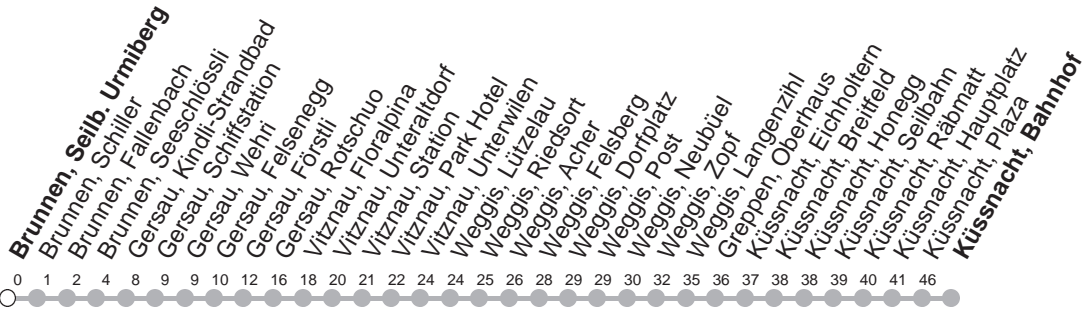

502

→ Küssnacht am Rigi, Bahnhof

Brunnen, Seilb. Urmiberg

🕒	Montag - Freitag	Samstag, sowie 2. Januar	Sonntag, allg. Feiertage *	🕒
5	30			5
6	02 30	02 30	30	6
7	02 30	02 30	02 30	7
8	02 30	02 30	02 30	8
9	02 30	02 30	02 30	9
10	02 30	02 30	02 30	10
11	02 30	02 30	02 30	11
12	02 30	02 30	02 30	12
13	02 30	02 30	02 30	13
14	02 30	02 30	02 30	14
15	02 30	02 30	02 30	15
16	02 30	02 30	02 30	16
17	02 30	02 30	02 30	17
18	02 30	02 30	02 30	18
19	02 30	02 30	02 30	19
20	02 30	02 30	02 30	20
21	02 30	02 30	02 30	21
22	02 30	02 30	02 30	22
23	02 30	02 30	02 30	23
0	02 30 [Ⓟ]	02 30	02	0
1	04B [Ⓟ]	04B		1

Gültig von 13.12.20 bis 11.12.21

B : Fährt nur bis Brunnen, Schiller

Ⓟ : verkehrt nur Freitag

* ohne 2. Januar

Am 25.12.20, 26.12.20, 01.01.21, 02.04.21, 05.04.21, 13.05.21, 24.05.21, 01.08.21 gilt der Sonntagsfahrplan.