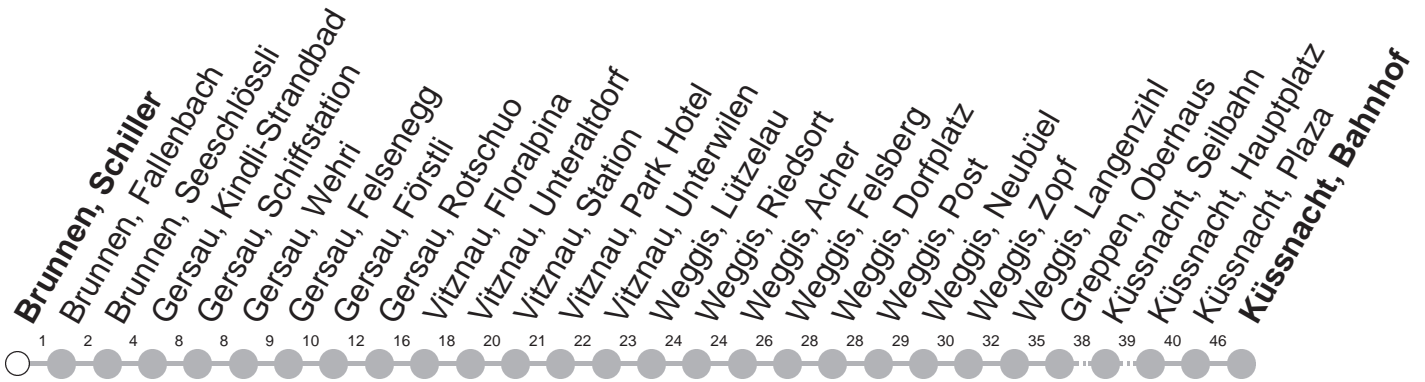

## → Küssnacht am Rigi, Bahnhof

Brunnen, Schiller

🕒	Montag - Freitag	Samstag, sowie 2. Januar	Sonntag, allg. Feiertage *	🕒
5	31			5
6	03 31	03 31	31	6
7	03 31	03 31	03 31	7
8	03 31	03 31	03 31	8
9	03 31	03 31	03 31	9
10	03 31	03 31	03 31	10
11	03 31	03 31	03 31	11
12	03 31	03 31	03 31	12
13	03 31	03 31	03 31	13
14	03 31	03 31	03 31	14
15	03 31	03 31	03 31	15
16	03 31	03 31	03 31	16
17	03 31	03 31	03 31	17
18	03 31	03 31	03 31	18
19	03 31	03 31	03 31	19
20	03 31	03 31	03 31	20
21	03 31	03 31	03 31	21
22	03 31	03 31	03 31	22
23	03 31	03 31	03 31	23
0	03 31 <sup>⑤</sup>	03 31	03	0

Gültig von 13.12.20 bis 11.12.21

⑤ : verkehrt nur Freitag

\* ohne 2. Januar

Am 25.12.20, 26.12.20, 01.01.21, 02.04.21, 05.04.21, 13.05.21, 24.05.21, 01.08.21 gilt der Sonntagsfahrplan.

öV-LIVE