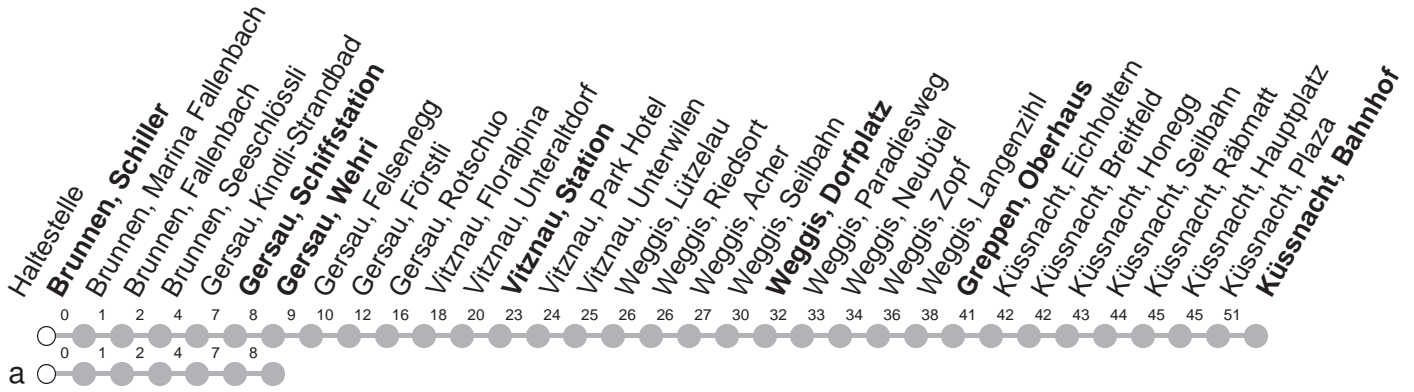

502

→ Küssnacht am Rigi, Bahnhof

Brunnen, Schiller

	Montag - Freitag, sowie 2. Januar	Samstag	Sonntag, allg. Feiertage ohne 2. Januar	
5	31			5
6	01 31	01 31	31	6
7	01 31	01 31	01 31	7
8	01 31	01 31	01 31	8
9	01 31	01 31	01 31	9
10	01 31	01 31	01 31	10
11	01 31	01 31	01 31	11
12	01 31	01 31	01 31	12
13	01 31	01 31	01 31	13
14	01 31	01 31	01 31	14
15	01 31	01 31	01 31	15
16	01 31	01 31	01 31	16
17	01 31 33a	01 31	01 31	17
18	01 31	01 31	01 31	18
19	01 31	01 31	01 31	19
20	01 31	01 31	01 31	20
21	01 31	01 31	01 31	21
22	01 31	01 31	01 31	22
23	01 31	01 31	01 31	23
0	01 31 ^⑤	01 31	01	0
1	05▽G ^⑤	05▽G		1

Gültig ab 10.12.2023

G : Fährt nur bis Gersau, Wehri
a : Linienerlauf siehe oben

⑤ : nur Nächte Freitag/Samstag, Schmutziger
Donnerstag/FR, Gudelmontag/DI,
Güdeldienstag/MI

▽ : verkehrt Nächte Fr/Sa und Sa/So bis
Küssnacht, Bahnhof

Am 25.12., 26.12., 01.01., Karfreitag, Ostermontag, Auffahrt, Pfingstmontag, 01.08. gilt der Sonntagsfahrplan.

öV-LIVE