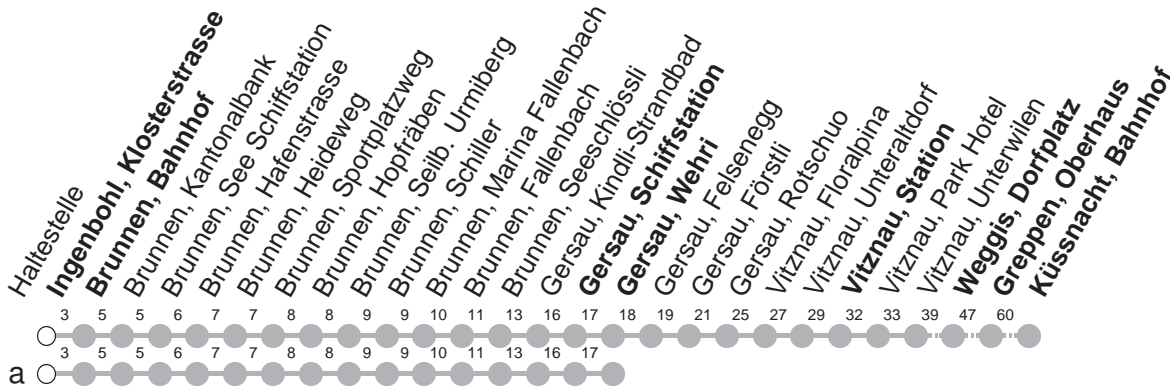

502

→ Küssnacht am Rigi, Bahnhof

Ingenbohl, Klosterstrasse

	Montag - Freitag, sowie 2. Januar	Samstag	Sonntag, allg. Feiertage ohne 2. Januar				
5	22	52		5			
6	22	52	22	52	6		
7	22	52	22	52	7		
8	22	52	22	52	8		
9	22	52	22	52	9		
10	22	52	22	52	10		
11	22	52	22	52	11		
12	22	52	22	52	12		
13	22	52	22	52	13		
14	22	52	22	52	14		
15	22	52	22	52	15		
16	22	52	22	52	16		
17	22	24 ^a	52	22	52	17	
18	22	52	22	52	22	52	18
19	22	52	22	52	22	52	19
20	22	52	22	52	22	52	20
21	22	52	22	52	22	52	21
22	22	52	22	52	22	52	22
23	22	52	22	52	22	52	23
0	22 [Ⓢ]	57 [∇] G [Ⓢ]	22	57 [∇] G		0	

Gültig ab 10.12.2023

G : Fährt nur bis Gersau, Wehri

a : Linienvverlauf siehe oben

Ⓢ : nur Nächte Freitag/Samstag, Schmutziger
Donnerstag/FR, Gudelmontag/DI,
Güeldienstag/MI

∇ : verkehrt Nächte Fr/Sa und Sa/So bis
Küssnacht, Bahnhof

Am 25.12., 26.12., 01.01., Karfreitag, Ostermontag, Auffahrt, Pfingstmontag, 01.08. gilt der Sonntagsfahrplan.

öV-LIVE