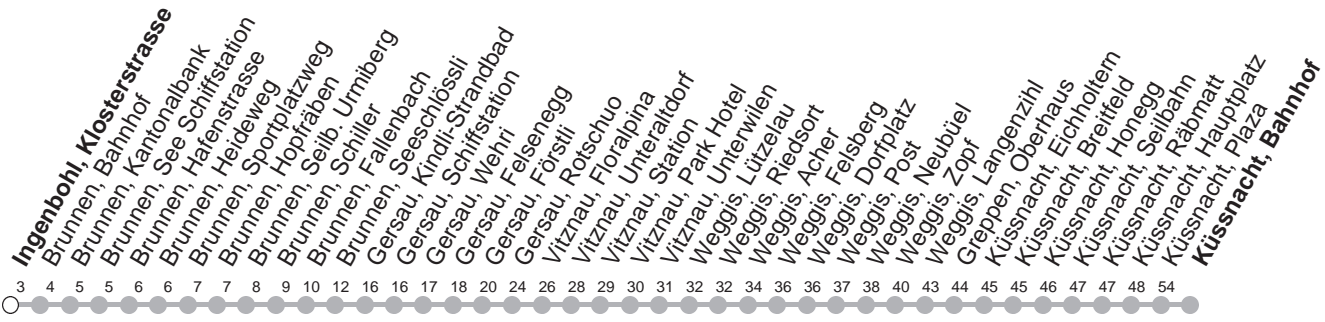

## → Küssnacht am Rigi, Bahnhof

Ingenbohl, Klosterstrasse

🕒	Montag - Freitag	Samstag, sowie 2. Januar	Sonntag, allg. Feiertage *	🕒
5	22 52	52		5
6	22 52	22 52	22 52	6
7	22 52	22 52	22 52	7
8	22 52	22 52	22 52	8
9	22 52	22 52	22 52	9
10	22 52	22 52	22 52	10
11	22 52	22 52	22 52	11
12	22 52	22 52	22 52	12
13	22 52	22 52	22 52	13
14	22 52	22 52	22 52	14
15	22 52	22 52	22 52	15
16	22 52	22 52	22 52	16
17	22 52	22 52	22 52	17
18	22 52	22 52	22 52	18
19	22 52	22 52	22 52	19
20	22 52	22 52	22 52	20
21	22 52	22 52	22 52	21
22	22 52	22 52	22 52	22
23	22 52	22 52	22 52	23
0	22 <sup>⑤</sup> 57B <sup>⑤</sup>	22 57B		0

Gültig von 13.12.20 bis 11.12.21

B : Fährt nur bis Brunnen, Schiller

⑤ : verkehrt nur Freitag

\* ohne 2. Januar

Am 25.12.20, 26.12.20, 01.01.21, 02.04.21, 05.04.21, 13.05.21, 24.05.21, 01.08.21 gilt der Sonntagsfahrplan.