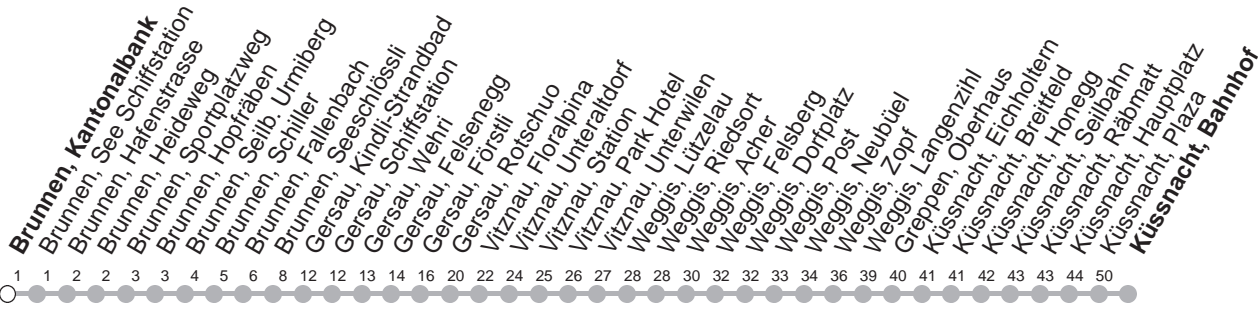

502

→ Küssnacht am Rigi, Bahnhof

Brunnen, Kantonalbank

🕒	Montag - Freitag	Samstag, sowie 2. Januar	Sonntag, allg. Feiertage *	🕒
5	27 59	59		5
6	27 59	27 59	27 59	6
7	27 59	27 59	27 59	7
8	27 59	27 59	27 59	8
9	27 59	27 59	27 59	9
10	27 59	27 59	27 59	10
11	27 59	27 59	27 59	11
12	27 59	27 59	27 59	12
13	27 59	27 59	27 59	13
14	27 59	27 59	27 59	14
15	27 59	27 59	27 59	15
16	27 59	27 59	27 59	16
17	27 59	27 59	27 59	17
18	27 59	27 59	27 59	18
19	27 59	27 59	27 59	19
20	27 59	27 59	27 59	20
21	27 59	27 59	27 59	21
22	27 59	27 59	27 59	22
23	27 59	27 59	27 59	23
0	27 ^⑤	27		0
1	01B ^⑤	01B		1

Gültig von 13.12.20 bis 11.12.21

B : Fährt nur bis Brunnen, Schiller

⑤ : verkehrt nur Freitag

* ohne 2. Januar

Am 25.12.20, 26.12.20, 01.01.21, 02.04.21, 05.04.21, 13.05.21, 24.05.21, 01.08.21 gilt der Sonntagsfahrplan.