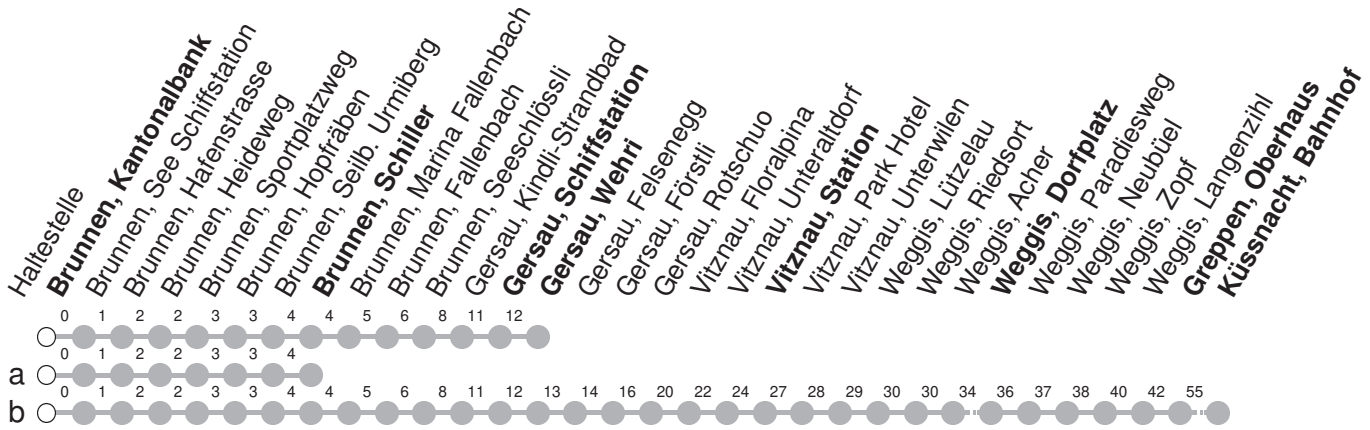

# 502

## → Küssnacht am Rigi, Bahnhof

Brunnen, Kantonalbank

🕒	Montag - Freitag	Samstag	Sonntag*	🕒
5	28	58	58	5
6	28	58	28 58 58	6
7	28	58	28 58 28 58	7
8	28	58a	28 58a 28 58a	8
9	28a	58a	28a 58a 28a 58a	9
10	28a	58a	28a 58a 28a 58a	10
11	28	58	28 58 28 58	11
12	28	58	28 58 28 58	12
13	28	58a	28 58a 28 58a	13
14	28a	58a	28a 58a 28a 58a	14
15	28a	58a	28a 58a 28a 58a	15
16	28	58	28 58 28 58	16
17	28	58	28 58 28 58	17
18	28	58	28 58 28 58	18
19	27b	58b	27b 58b 27b 58b	19
20	27b	58b	27b 58b 27b 58b	20
21	27b	58b	27b 58b 27b 58b	21
22	27b	58b	27b 58b 27b 58b	22
23	27b	58b	27b 58b 27b 58b	23
0	27b <sup>Ⓢ</sup>	27b		0
1	01▽ <sup>Ⓢ</sup>	01▽		1

Gültig ab 15.12.2024

a,b : Linienverlauf siehe oben

▽ : verkehrt Nächte Fr/Sa und Sa/So bis Küssnacht, Bahnhof

Ⓢ : nur Nächte Freitag/Samstag, sowie Silvester, Schmutziger Donnerstag/FR, Gudelmontag/DI, Gudedienstag/MI

\* Als Sonntag gelten zusätzlich: 25.12., 26.12., 01.01., 18.04., 21.04., 29.05., 09.06., 01.08.

öV-PLUS