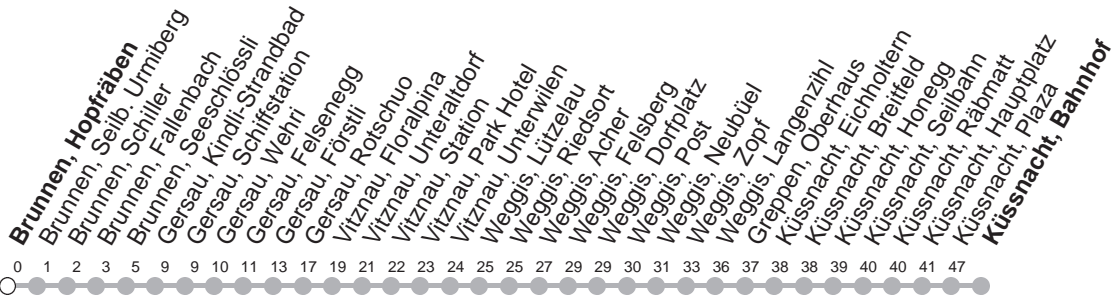

## → Küssnacht am Rigi, Bahnhof

Brunnen, Hopfräben

🕒	Montag - Freitag	Samstag, sowie 2. Januar	Sonntag, allg. Feiertage *	🕒
5	30			5
6	02 30	02 30	30	6
7	02 30	02 30	02 30	7
8	02 30	02 30	02 30	8
9	02 30	02 30	02 30	9
10	02 30	02 30	02 30	10
11	02 30	02 30	02 30	11
12	02 30	02 30	02 30	12
13	02 30	02 30	02 30	13
14	02 30	02 30	02 30	14
15	02 30	02 30	02 30	15
16	02 30	02 30	02 30	16
17	02 30	02 30	02 30	17
18	02 30	02 30	02 30	18
19	02 30	02 30	02 30	19
20	02 30	02 30	02 30	20
21	02 30	02 30	02 30	21
22	02 30	02 30	02 30	22
23	02 30	02 30	02 30	23
0	02 30 <sup>Ⓟ</sup>	02 30	02	0
1	04B <sup>Ⓟ</sup>	04B		1

Gültig von 13.12.20 bis 11.12.21

B : Fährt nur bis Brunnen, Schiller

Ⓟ : verkehrt nur Freitag

\* ohne 2. Januar

Am 25.12.20, 26.12.20, 01.01.21, 02.04.21, 05.04.21, 13.05.21, 24.05.21, 01.08.21 gilt der Sonntagsfahrplan.