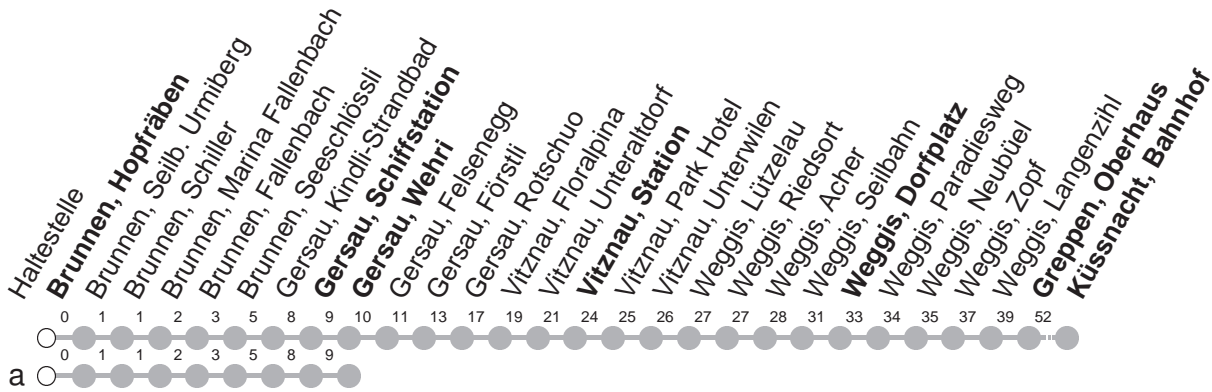

502

→ Küssnacht am Rigi, Bahnhof

Brunnen, Hopfräben

🕒	Montag - Freitag, sowie 2. Januar	Samstag	Sonntag, allg. Feiertage ohne 2. Januar	🕒
5	30			5
6	00 30	00 30	30	6
7	00 30	00 30	00 30	7
8	00 30	00 30	00 30	8
9	00 30	00 30	00 30	9
10	00 30	00 30	00 30	10
11	00 30	00 30	00 30	11
12	00 30	00 30	00 30	12
13	00 30	00 30	00 30	13
14	00 30	00 30	00 30	14
15	00 30	00 30	00 30	15
16	00 30	00 30	00 30	16
17	00 30 32a	00 30	00 30	17
18	00 30	00 30	00 30	18
19	00 30	00 30	00 30	19
20	00 30	00 30	00 30	20
21	00 30	00 30	00 30	21
22	00 30	00 30	00 30	22
23	00 30	00 30	00 30	23
0	00 30 ^⑤	00 30	00	0
1	04▽G ^⑤	04▽G		1

Gültig ab 10.12.2023

G : Fährt nur bis Gersau, Wehri
a : Linienverlauf siehe oben

⑤ : nur Nächte Freitag/Samstag, Schmutziger
Donnerstag/FR, Güdelmontag/DI,
Güeldienstag/MI

▽ : verkehrt Nächte Fr/Sa und Sa/So bis
Küssnacht, Bahnhof

Am 25.12., 26.12., 01.01., Karfreitag, Ostermontag, Auffahrt, Pfingstmontag, 01.08. gilt der Sonntagsfahrplan.

öV-LIVE