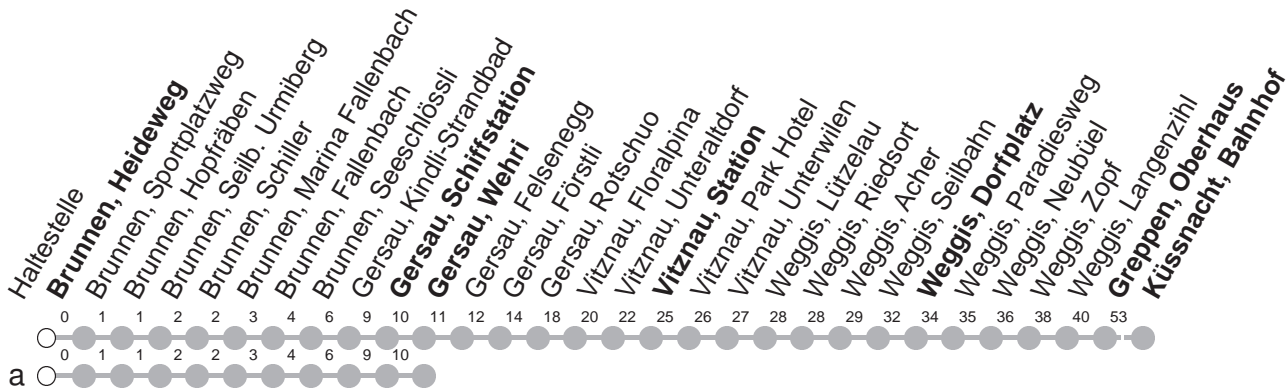

502

→ Küssnacht am Rigi, Bahnhof

Brunnen, Heideweg

🕒	Montag - Freitag, sowie 2. Januar	Samstag	Sonntag, allg. Feiertage ohne 2. Januar	🕒
5	29 59	59		5
6	29 59	29 59	29 59	6
7	29 59	29 59	29 59	7
8	29 59	29 59	29 59	8
9	29 59	29 59	29 59	9
10	29 59	29 59	29 59	10
11	29 59	29 59	29 59	11
12	29 59	29 59	29 59	12
13	29 59	29 59	29 59	13
14	29 59	29 59	29 59	14
15	29 59	29 59	29 59	15
16	29 59	29 59	29 59	16
17	29 31 _a 59	29 59	29 59	17
18	29 59	29 59	29 59	18
19	29 59	29 59	29 59	19
20	29 59	29 59	29 59	20
21	29 59	29 59	29 59	21
22	29 59	29 59	29 59	22
23	29 59	29 59	29 59	23
0	29 [Ⓢ]	29		0
1	03▽G [Ⓢ]	03▽G		1

Gültig ab 10.12.2023

G : Fährt nur bis Gersau, Wehri

a : Linienverlauf siehe oben

Ⓢ : nur Nächte Freitag/Samstag, Schmutziger
Donnerstag/FR, Güdelmontag/DI,
Güeldienstag/MI

▽ : verkehrt Nächte Fr/Sa und Sa/So bis
Küssnacht, Bahnhof

Am 25.12., 26.12., 01.01., Karfreitag, Ostermontag, Auffahrt, Pfingstmontag, 01.08. gilt der Sonntagsfahrplan.

öV-LIVE