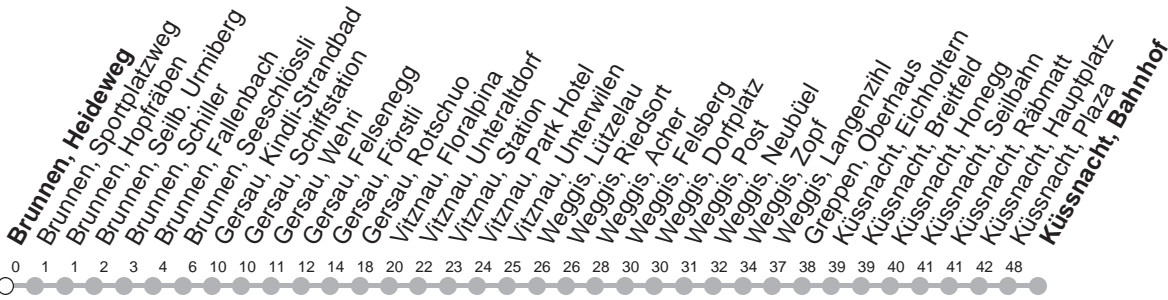

502

→ Küssnacht am Rigi, Bahnhof

Brunnen, Heideweg

🕒	Montag - Freitag	Samstag, sowie 2. Januar	Sonntag, allg. Feiertage *	🕒
5	29			5
6	01 29	01 29	29	6
7	01 29	01 29	01 29	7
8	01 29	01 29	01 29	8
9	01 29	01 29	01 29	9
10	01 29	01 29	01 29	10
11	01 29	01 29	01 29	11
12	01 29	01 29	01 29	12
13	01 29	01 29	01 29	13
14	01 29	01 29	01 29	14
15	01 29	01 29	01 29	15
16	01 29	01 29	01 29	16
17	01 29	01 29	01 29	17
18	01 29	01 29	01 29	18
19	01 29	01 29	01 29	19
20	01 29	01 29	01 29	20
21	01 29	01 29	01 29	21
22	01 29	01 29	01 29	22
23	01 29	01 29	01 29	23
0	01 29 [Ⓢ]	01 29	01	0
1	03B [Ⓢ]	03B		1

Gültig von 13.12.20 bis 11.12.21

B : Fahrt nur bis Brunnen, Schiller

Ⓢ : verkehrt nur Freitag

* ohne 2. Januar

Am 25.12.20, 26.12.20, 01.01.21, 02.04.21, 05.04.21, 13.05.21, 24.05.21, 01.08.21 gilt der Sonntagsfahrplan.