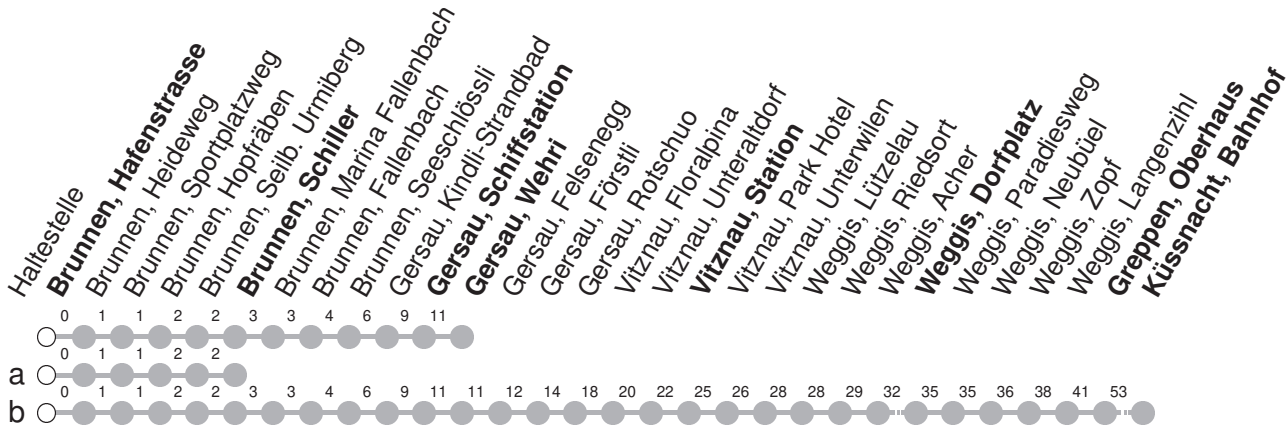

502

→ Küssnacht am Rigi, Bahnhof

Brunnen, Hafenstrasse

🕒	Montag - Freitag	Samstag	Sonntag*	🕒
5	29	59	59	5
6	29	59	29 59	6
7	29	59	29 59	7
8	29	59a	29 59a	8
9	29a	59a	29a 59a	9
10	29a	59a	29a 59a	10
11	29	59	29 59	11
12	29	59	29 59	12
13	29	59a	29 59a	13
14	29a	59a	29a 59a	14
15	29a	59a	29a 59a	15
16	29	59	29 59	16
17	29	59	29 59	17
18	29	59	29 59	18
19	28b	59b	28b 59b	19
20	28b	59b	28b 59b	20
21	28b	59b	28b 59b	21
22	28b	59b	28b 59b	22
23	28b	59b	28b 59b	23
0	28b ^⑤	28b		0
1	02▽ ^⑤	02▽		1

Gültig ab 15.12.2024

a,b : Linienverlauf siehe oben

▽ : verkehrt Nächte Fr/Sa und Sa/So bis Küssnacht, Bahnhof

⑤ : nur Nächte Freitag/Samstag, sowie Silvester, Schmutziger Donnerstag/FR, Gudelmontag/DI, Gudedienstag/MI

* Als Sonntag gelten zusätzlich: 25.12., 26.12., 01.01., 18.04., 21.04., 29.05., 09.06., 01.08.