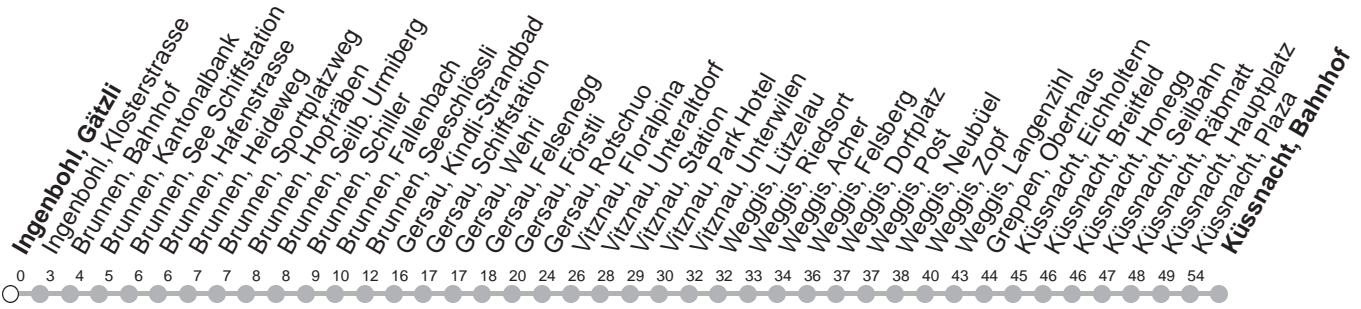

## → Küssnacht am Rigi, Bahnhof Ingenbohl, Gätzli

🕒	Montag - Freitag	Samstag, sowie 2. Januar	Sonntag, allg. Feiertage *	🕒
5	21	51	51	5
6	21	51	21 51	6
7	21	51	21 51	7
8	21	51	21 51	8
9	21	51	21 51	9
10	21	51	21 51	10
11	21	51	21 51	11
12	21	51	21 51	12
13	21	51	21 51	13
14	21	51	21 51	14
15	21	51	21 51	15
16	21	51	21 51	16
17	21	51	21 51	17
18	21	51	21 51	18
19	21	51	21 51	19
20	21	51	21 51	20
21	21	51	21 51	21
22	21	51	21 51	22
23	21	51	21 51	23
0	21 <sup>⑤</sup>	56B <sup>⑤</sup>	21 56B	0

Gültig von 13.12.20 bis 11.12.21

B : Fährt nur bis Brunnen, Schiller

⑤ : verkehrt nur Freitag

\* ohne 2. Januar

Am 25.12.20, 26.12.20, 01.01.21, 02.04.21, 05.04.21, 13.05.21, 24.05.21, 01.08.21 gilt der Sonntagsfahrplan.