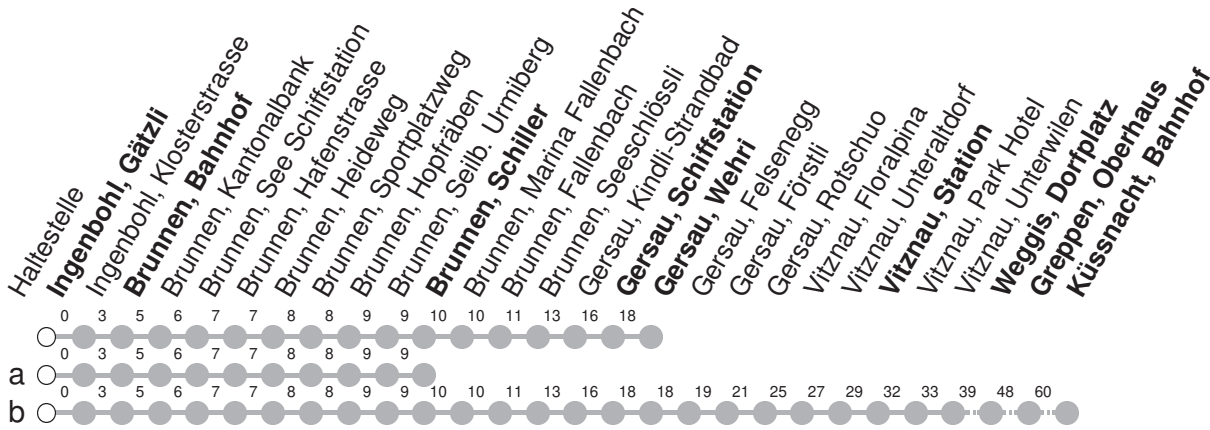

502

→ Küssnacht am Rigi, Bahnhof

Ingenbohl, Gätzli

🕒	Montag - Freitag	Samstag	Sonntag*	🕒
5	21	51	51	5
6	21	51	21 51	6
7	21	51	21 51	7
8	21	51a	21 51a	8
9	21a	51a	21a 51a	9
10	21a	51a	21a 51a	10
11	21	51	21 51	11
12	21	51	21 51	12
13	21	51a	21 51a	13
14	21a	51a	21a 51a	14
15	21a	51a	21a 51a	15
16	21	51	21 51	16
17	21	51	21 51	17
18	21	51	21 51	18
19	21b	51b	21b 51b	19
20	21b	51b	21b 51b	20
21	21b	51b	21b 51b	21
22	21b	51b	21b 51b	22
23	21b	51b	21b 51b	23
0	21b [Ⓢ]	56 [∇]	21b 56 [∇]	0

Gültig ab 15.12.2024

a,b : Linienverlauf siehe oben

∇ : verkehrt Nächte Fr/Sa und Sa/So bis Küssnacht, Bahnhof

Ⓢ : nur Nächte Freitag/Samstag, sowie Silvester, Schmutziger Donnerstag/FR, Gúdelmontag/DI, Gúdeldienstag/MI

* Als Sonntag gelten zusätzlich: 25.12., 26.12., 01.01., 18.04., 21.04., 29.05., 09.06., 01.08.

öV-PLUS