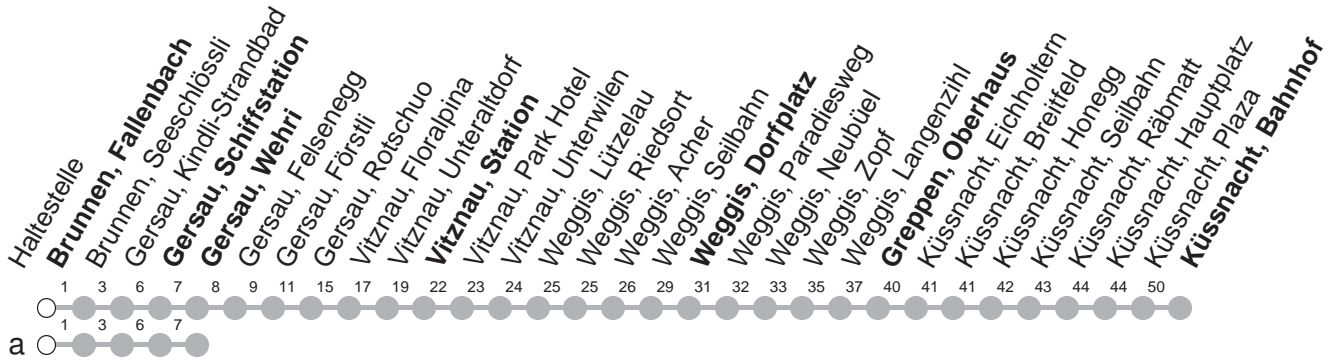

502

→ Küssnacht am Rigi, Bahnhof

Brunnen, Fallenbach

🕒	Montag - Freitag, sowie 2. Januar	Samstag	Sonntag, allg. Feiertage ohne 2. Januar	🕒
5	32			5
6	02 32	02 32	32	6
7	02 32	02 32	02 32	7
8	02 32	02 32	02 32	8
9	02 32	02 32	02 32	9
10	02 32	02 32	02 32	10
11	02 32	02 32	02 32	11
12	02 32	02 32	02 32	12
13	02 32	02 32	02 32	13
14	02 32	02 32	02 32	14
15	02 32	02 32	02 32	15
16	02 32	02 32	02 32	16
17	02 32 34a	02 32	02 32	17
18	02 32	02 32	02 32	18
19	02 32	02 32	02 32	19
20	02 32	02 32	02 32	20
21	02 32	02 32	02 32	21
22	02 32	02 32	02 32	22
23	02 32	02 32	02 32	23
0	02 32 ^⑤	02 32	02	0
1	06▽G ^⑤	06▽G		1

Gültig ab 10.12.2023

G : Fährt nur bis Gersau, Wehri

a : Linienverlauf siehe oben

⑤ : nur Nächte Freitag/Samstag, Schmutziger
Donnerstag/FR, Güdelmontag/DI,
Güeldienstag/MI

▽ : verkehrt Nächte Fr/Sa und Sa/So bis
Küssnacht, Bahnhof

Am 25.12., 26.12., 01.01., Karfreitag, Ostermontag, Auffahrt, Pfingstmontag, 01.08. gilt der Sonntagsfahrplan.

öV-LIVE