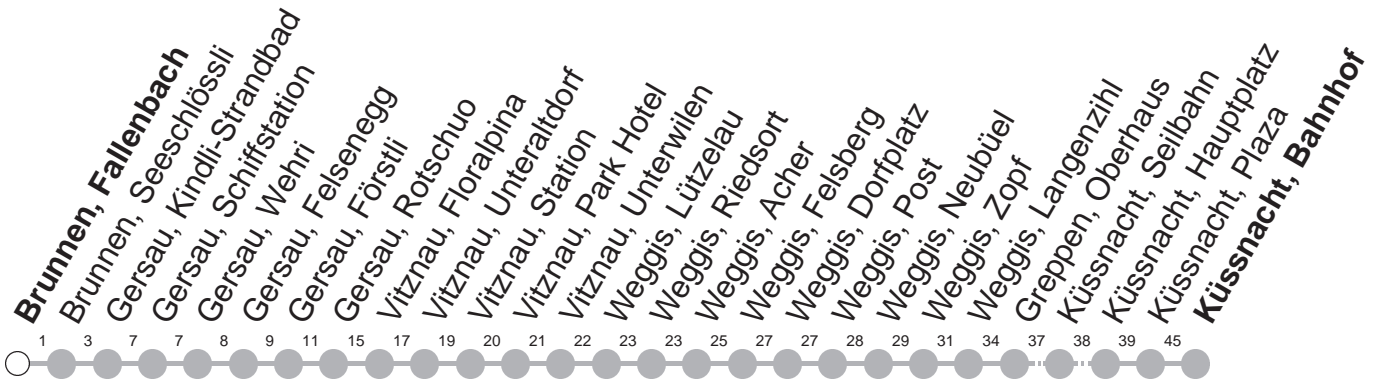

502

→ Küssnacht am Rigi, Bahnhof

Brunnen, Fallenbach

🕒	Montag - Freitag	Samstag, sowie 2. Januar	Sonntag, allg. Feiertage *	🕒
5	32			5
6	04 32	04 32	32	6
7	04 32	04 32	04 32	7
8	04 32	04 32	04 32	8
9	04 32	04 32	04 32	9
10	04 32	04 32	04 32	10
11	04 32	04 32	04 32	11
12	04 32	04 32	04 32	12
13	04 32	04 32	04 32	13
14	04 32	04 32	04 32	14
15	04 32	04 32	04 32	15
16	04 32	04 32	04 32	16
17	04 32	04 32	04 32	17
18	04 32	04 32	04 32	18
19	04 32	04 32	04 32	19
20	04 32	04 32	04 32	20
21	04 32	04 32	04 32	21
22	04 32	04 32	04 32	22
23	04 32	04 32	04 32	23
0	04 32 ^⑤	04 32	04	0

Gültig von 13.12.20 bis 11.12.21

⑤ : verkehrt nur Freitag

* ohne 2. Januar

Am 25.12.20, 26.12.20, 01.01.21, 02.04.21, 05.04.21, 13.05.21, 24.05.21, 01.08.21 gilt der Sonntagsfahrplan.

öV-LIVE