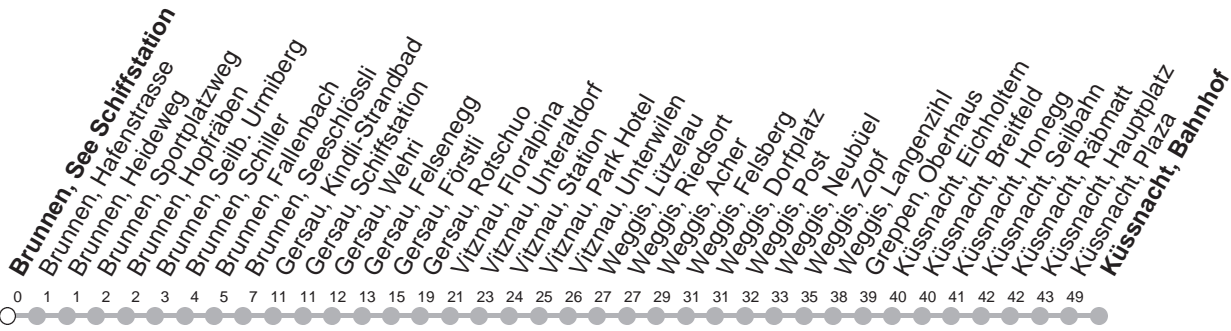

## → Küssnacht am Rigi, Bahnhof

Brunnen, See Schiffstation

🕒	Montag - Freitag	Samstag, sowie 2. Januar	Sonntag, allg. Feiertage *	🕒
5	28			5
6	00 28	00 28	28	6
7	00 28	00 28	00 28	7
8	00 28	00 28	00 28	8
9	00 28	00 28	00 28	9
10	00 28	00 28	00 28	10
11	00 28	00 28	00 28	11
12	00 28	00 28	00 28	12
13	00 28	00 28	00 28	13
14	00 28	00 28	00 28	14
15	00 28	00 28	00 28	15
16	00 28	00 28	00 28	16
17	00 28	00 28	00 28	17
18	00 28	00 28	00 28	18
19	00 28	00 28	00 28	19
20	00 28	00 28	00 28	20
21	00 28	00 28	00 28	21
22	00 28	00 28	00 28	22
23	00 28	00 28	00 28	23
0	00 28 <sup>⑤</sup>	00 28	00	0
1	02B <sup>⑤</sup>	02B		1

Gültig von 13.12.20 bis 11.12.21

B : Fahrt nur bis Brunnen, Schiller

⑤ : verkehrt nur Freitag

\* ohne 2. Januar

Am 25.12.20, 26.12.20, 01.01.21, 02.04.21, 05.04.21, 13.05.21, 24.05.21, 01.08.21 gilt der Sonntagsfahrplan.