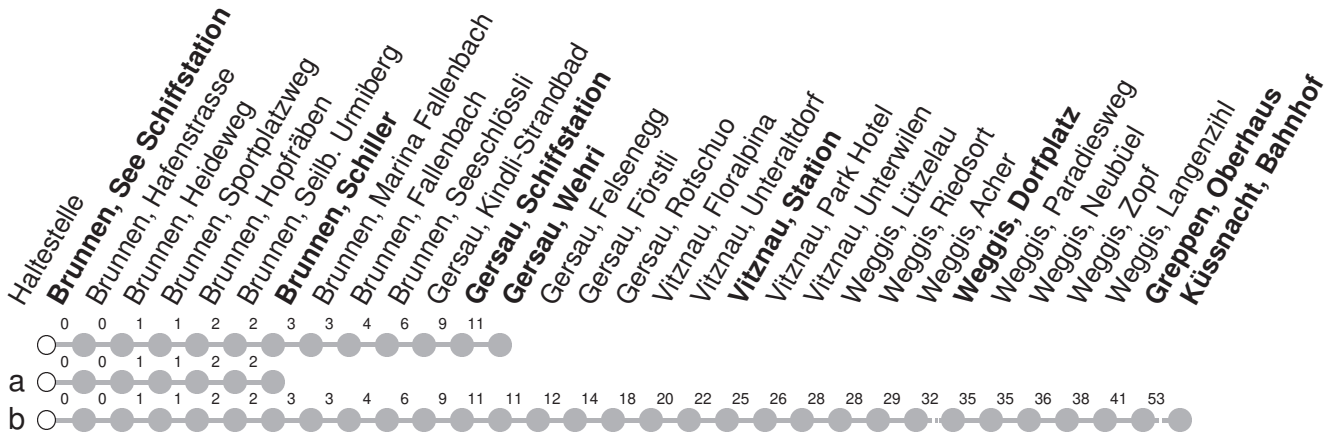

502

→ Küssnacht am Rigi, Bahnhof

Brunnen, See Schiffstation

🕒	Montag - Freitag	Samstag	Sonntag*	🕒
5	29	59	59	5
6	29	59	29 59	6
7	29	59	29 59	7
8	29	59a	29 59a	8
9	29a	59a	29a 59a	9
10	29a	59a	29a 59a	10
11	29	59	29 59	11
12	29	59	29 59	12
13	29	59a	29 59a	13
14	29a	59a	29a 59a	14
15	29a	59a	29a 59a	15
16	29	59	29 59	16
17	29	59	29 59	17
18	29	59	29 59	18
19	28b	59b	28b 59b	19
20	28b	59b	28b 59b	20
21	28b	59b	28b 59b	21
22	28b	59b	28b 59b	22
23	28b	59b	28b 59b	23
0	28b [Ⓢ]	28b		0
1	02 [∇] [Ⓢ]	02 [∇]		1

Gültig ab 15.12.2024

a,b : Linienverlauf siehe oben

∇ : verkehrt Nächte Fr/Sa und Sa/So bis Küssnacht, Bahnhof

Ⓢ : nur Nächte Freitag/Samstag, sowie Silvester, Schmutziger Donnerstag/FR, Gúdelmontag/DI, Gúdeldienstag/MI

* Als Sonntag gelten zusätzlich: 25.12., 26.12., 01.01., 18.04., 21.04., 29.05., 09.06., 01.08.