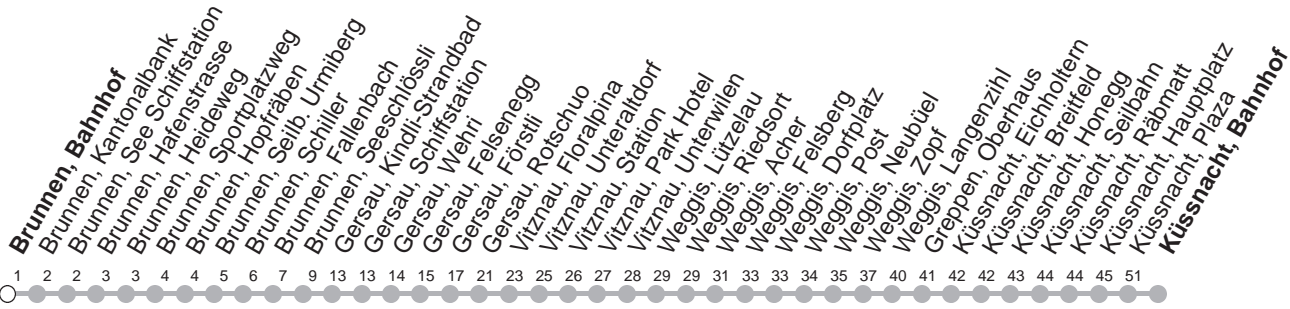

## → Küssnacht am Rigi, Bahnhof

Brunnen, Bahnhof

🕒	Montag - Freitag	Samstag, sowie 2. Januar	Sonntag, allg. Feiertage *	🕒
5	26 58	58		5
6	26 58	26 58	26 58	6
7	26 58	26 58	26 58	7
8	26 58	26 58	26 58	8
9	26 58	26 58	26 58	9
10	26 58	26 58	26 58	10
11	26 58	26 58	26 58	11
12	26 58	26 58	26 58	12
13	26 58	26 58	26 58	13
14	26 58	26 58	26 58	14
15	26 58	26 58	26 58	15
16	26 58	26 58	26 58	16
17	26 58	26 58	26 58	17
18	26 58	26 58	26 58	18
19	26 58	26 58	26 58	19
20	26 58	26 58	26 58	20
21	26 58	26 58	26 58	21
22	26 58	26 58	26 58	22
23	26 58	26 58	26 58	23
0	26 <sup>Ⓟ</sup>	26		0
1	00B <sup>Ⓟ</sup>	00B		1

Gültig von 13.12.20 bis 11.12.21

B : Fährt nur bis Brunnen, Schiller

Ⓟ : verkehrt nur Freitag

\* ohne 2. Januar

Am 25.12.20, 26.12.20, 01.01.21, 02.04.21, 05.04.21, 13.05.21, 24.05.21, 01.08.21 gilt der Sonntagsfahrplan.