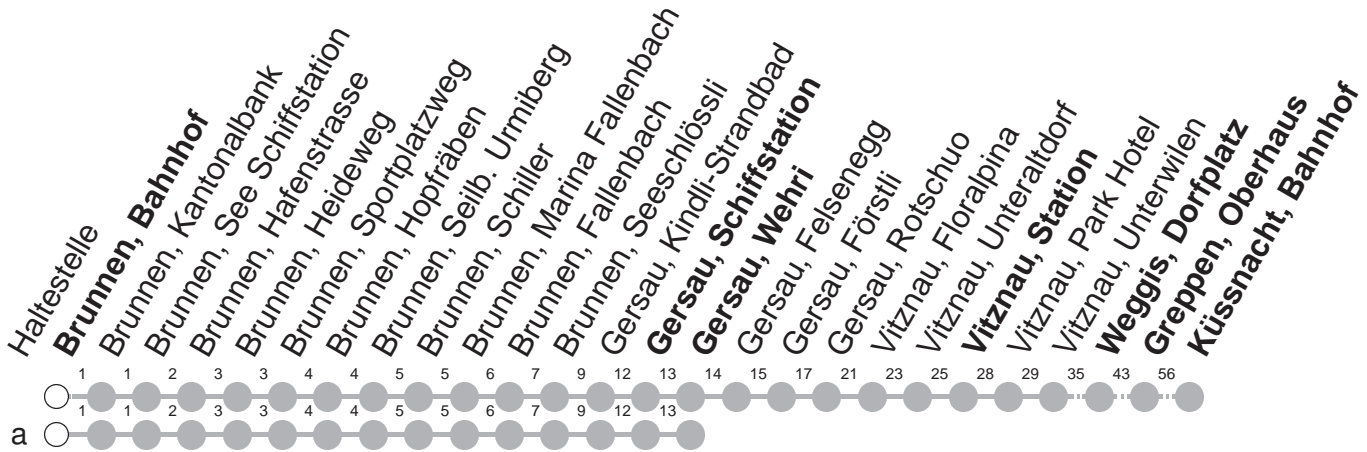

502

→ Küssnacht am Rigi, Bahnhof

Brunnen, Bahnhof

	Montag - Freitag, sowie 2. Januar	Samstag	Sonntag, allg. Feiertage ohne 2. Januar	
5	26	56		5
6	26	56	26	6
7	26	56	26	7
8	26	56	26	8
9	26	56	26	9
10	26	56	26	10
11	26	56	26	11
12	26	56	26	12
13	26	56	26	13
14	26	56	26	14
15	26	56	26	15
16	26	56	26	16
17	26	28a 56	26	17
18	26	56	26	18
19	26	56	26	19
20	26	56	26	20
21	26	56	26	21
22	26	56	26	22
23	26	56	26	23
0	26 [Ⓟ]	26		0
1	00▽G [Ⓟ]	00▽G		1

Gültig ab 10.12.2023

G : Fahrt nur bis Gersau, Wehri

a : Linienverlauf siehe oben

Ⓟ : nur Nächte Freitag/Samstag, Schmutziger Donnerstag/FR, Güdelmontag/DI, GÜeldienstag/MI

▽ : verkehrt Nächte Fr/Sa und Sa/So bis Küssnacht, Bahnhof

Am 25.12., 26.12., 01.01., Karfreitag, Ostermontag, Auffahrt, Pfingstmontag, 01.08. gilt der Sonntagsfahrplan.

öV-LIVE