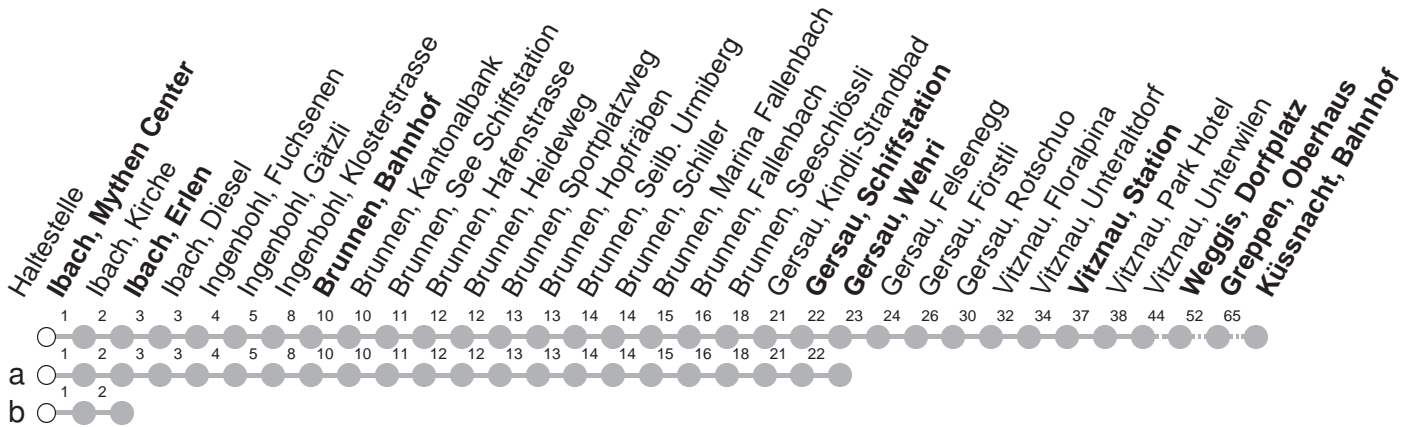

502

→ Küssnacht am Rigi, Bahnhof

Ibach, Mythen Center

	Montag - Freitag, sowie 2. Januar			Samstag		Sonntag, allg. Feiertage ohne 2. Januar		
5	17	47		47			5	
6	17	47		17	47	17	47	6
7	17	47		17	47	17	47	7
8	17	47		17	47	17	47	8
9	17	47		17	47	17	47	9
10	17	47		17	47	17	47	10
11	17	47		17	47	17	47	11
12	17	47		17	47	17	47	12
13	17	47		17	47	17	47	13
14	17	47		17	47	17	47	14
15	17	47		17	47	17	47	15
16	17	47		17	47	17	47	16
17	17 _a	47		17	47	17	47	17
18	17	47		17	47	17	47	18
19	17	47		17	47	17	47	19
20	17	47		17	47	17	47	20
21	17	47		17	47	17	47	21
22	17	47		17	47	17	47	22
23	17	47		17	47	17	47	23
0	17 _b md	17 [Ⓢ]	52▽G [Ⓢ]	17	52▽G	17 _b		0
1	17 _b			17 _b				1

Gültig ab 10.12.2023

G : Fährt nur bis Gersau, Wehri

a,b : Linienverlauf siehe oben

md : nur Montag - Donnerstag

Ⓢ : nur Nächte Freitag/Samstag, Schmutziger
Donnerstag/FR, Gudelmontag/DI,
Güdelndienstag/MI

▽ : verkehrt Nächte Fr/Sa und Sa/So bis
Küssnacht, Bahnhof

Am 25.12., 26.12., 01.01., Karfreitag, Ostermontag, Auffahrt, Pfingstmontag, 01.08. gilt der Sonntagsfahrplan.

öV-LIVE