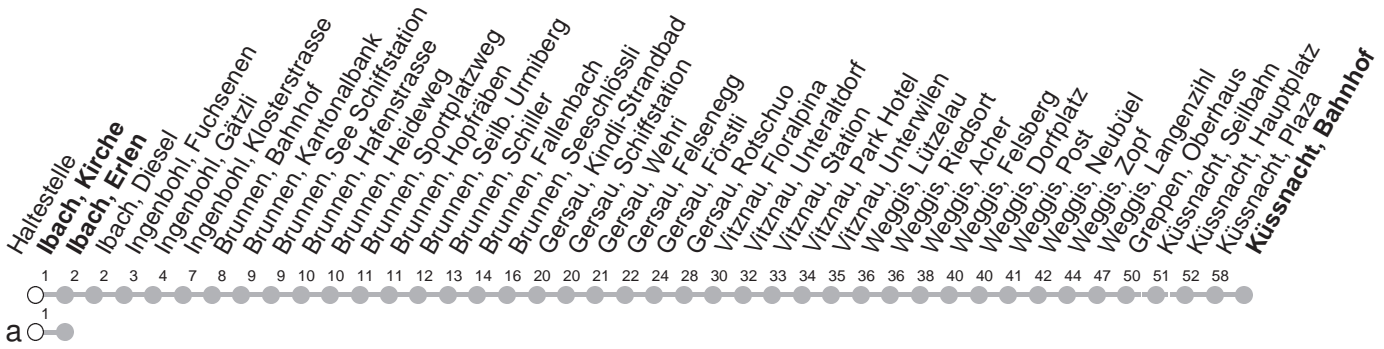

502

→ Küssnacht am Rigi, Bahnhof

Ibach, Kirche

🕒	Montag - Freitag			Samstag, sowie 2. Januar		Sonntag, allg. Feiertage *		🕒
5	18	48		48				5
6	18	48		18	48	18	48	6
7	18	48		18	48	18	48	7
8	18	48		18	48	18	48	8
9	18	48		18	48	18	48	9
10	18	48		18	48	18	48	10
11	18	48		18	48	18	48	11
12	18	48		18	48	18	48	12
13	18	48		18	48	18	48	13
14	18	48		18	48	18	48	14
15	18	48		18	48	18	48	15
16	18	48		18	48	18	48	16
17	18	48		18	48	18	48	17
18	18	48		18	48	18	48	18
19	18	48		18	48	18	48	19
20	18	48		18	48	18	48	20
21	18	48		18	48	18	48	21
22	18	48		18	48	18	48	22
23	18	48		18	48	18	48	23
0	18a ^{md}	18 ⁵	53B ⁵	18	53B	18a		0
1	18a			18a				1

Gültig von 13.12.20 bis 11.12.21

B : Fahrt nur bis Brunnen, Schiller

md : verkehrt nur Montag - Donnerstag

a : Linienverlauf siehe oben

⁵ : verkehrt nur Freitag

* ohne 2. Januar

Am 25.12.20, 26.12.20, 01.01.21, 02.04.21, 05.04.21, 13.05.21, 24.05.21, 01.08.21 gilt der Sonntagsfahrplan.