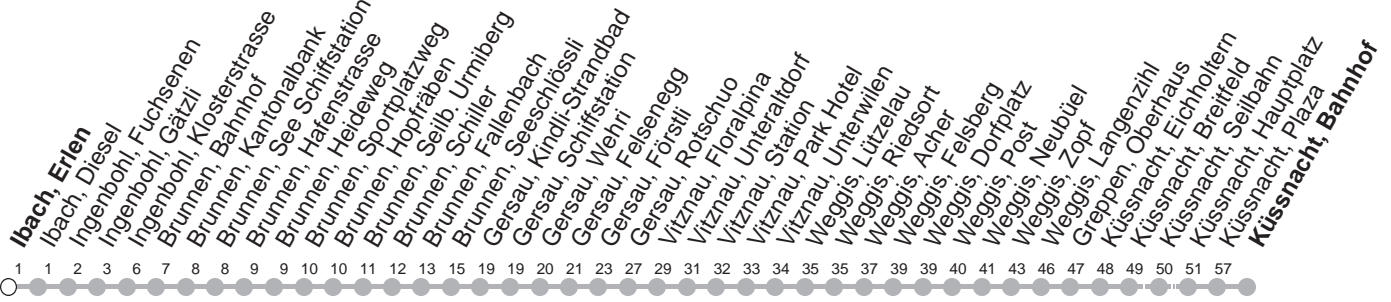

## → Küssnacht am Rigi, Bahnhof

Ibach, Erlen

🕒	Montag - Freitag	Samstag, sowie 2. Januar	Sonntag, allg. Feiertage *	🕒
5	19	49	49	5
6	19	49	19 49	6
7	19	49	19 49	7
8	19	49	19 49	8
9	19	49	19 49	9
10	19	49	19 49	10
11	19	49	19 49	11
12	19	49	19 49	12
13	19	49	19 49	13
14	19	49	19 49	14
15	19	49	19 49	15
16	19	49	19 49	16
17	19	49	19 49	17
18	19	49	19 49	18
19	19	49	19 49	19
20	19	49	19 49	20
21	19	49	19 49	21
22	19	49	19 49	22
23	19	49	19 49	23
0	19 <sup>⑤</sup>	54B <sup>⑤</sup>	19 54B	0

Gültig von 13.12.20 bis 11.12.21

B : Fährt nur bis Brunnen, Schiller

⑤ : verkehrt nur Freitag

\* ohne 2. Januar

Am 25.12.20, 26.12.20, 01.01.21, 02.04.21, 05.04.21, 13.05.21, 24.05.21, 01.08.21 gilt der Sonntagsfahrplan.