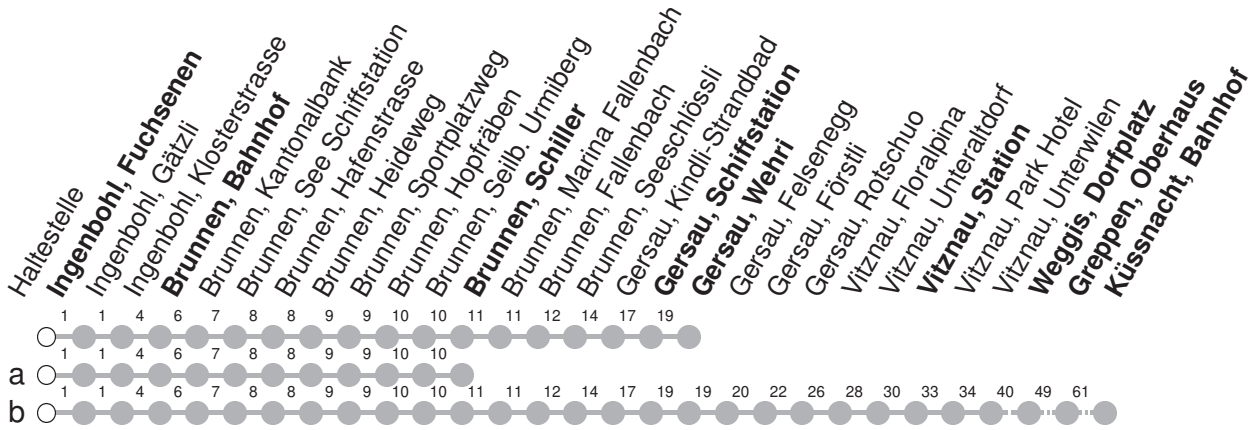

## → Küssnacht am Rigi, Bahnhof

Ingenbohl, Fuchsenen

🕒	Montag - Freitag	Samstag	Sonntag*	🕒
5	20	50	50	5
6	20	50	20 50 50	6
7	20	50	20 50 20 50	7
8	20	50a	20 50a 20 50a	8
9	20a	50a	20a 50a 20a 50a	9
10	20a	50a	20a 50a 20a 50a	10
11	20	50	20 50 20 50	11
12	20	50	20 50 20 50	12
13	20	50a	20 50a 20 50a	13
14	20a	50a	20a 50a 20a 50a	14
15	20a	50a	20a 50a 20a 50a	15
16	20	50	20 50 20 50	16
17	20	50	20 50 20 50	17
18	20	50	20 50 20 50	18
19	20b	50b	20b 50b 20b 50b	19
20	20b	50b	20b 50b 20b 50b	20
21	20b	50b	20b 50b 20b 50b	21
22	20b	50b	20b 50b 20b 50b	22
23	20b	50b	20b 50b 20b 50b	23
0	20b <sup>⑤</sup>	55 <sup>∇⑤</sup>	20b 55 <sup>∇</sup>	0

Gültig ab 15.12.2024

a,b : Linienverlauf siehe oben

∇ : verkehrt Nächte Fr/Sa und Sa/So bis Küssnacht, Bahnhof

⑤ : nur Nächte Freitag/Samstag, sowie Silvester, Schmutziger Donnerstag/FR, Gudelmontag/DI, Gudedienstag/MI