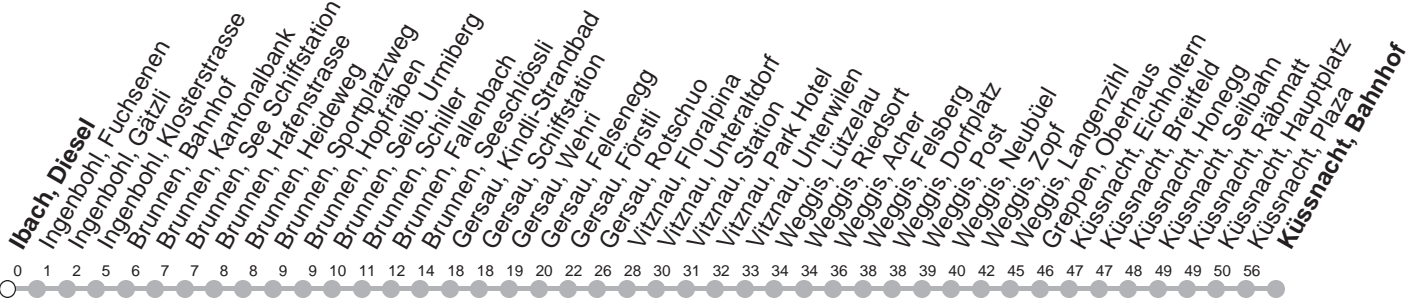

502

→ Küssnacht am Rigi, Bahnhof

Ibach, Diesel

🕒	Montag - Freitag	Samstag, sowie 2. Januar	Sonntag, allg. Feiertage *	🕒
5	20 50	50		5
6	20 50	20 50	20 50	6
7	20 50	20 50	20 50	7
8	20 50	20 50	20 50	8
9	20 50	20 50	20 50	9
10	20 50	20 50	20 50	10
11	20 50	20 50	20 50	11
12	20 50	20 50	20 50	12
13	20 50	20 50	20 50	13
14	20 50	20 50	20 50	14
15	20 50	20 50	20 50	15
16	20 50	20 50	20 50	16
17	20 50	20 50	20 50	17
18	20 50	20 50	20 50	18
19	20 50	20 50	20 50	19
20	20 50	20 50	20 50	20
21	20 50	20 50	20 50	21
22	20 50	20 50	20 50	22
23	20 50	20 50	20 50	23
0	20 ^⑤ 55B ^⑤	20 55B		0

Gültig von 13.12.20 bis 11.12.21

B : Fährt nur bis Brunnen, Schiller

⑤ : verkehrt nur Freitag

* ohne 2. Januar

Am 25.12.20, 26.12.20, 01.01.21, 02.04.21, 05.04.21, 13.05.21, 24.05.21, 01.08.21 gilt der Sonntagsfahrplan.