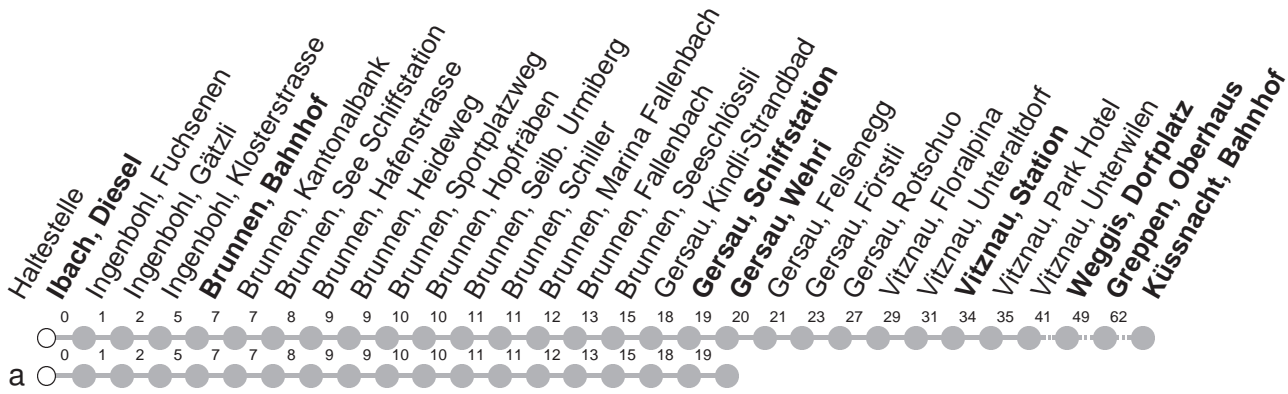

502

→ Küssnacht am Rigi, Bahnhof

Ibach, Diesel

🕒	Montag - Freitag, sowie 2. Januar	Samstag	Sonntag, allg. Feiertage ohne 2. Januar	🕒
5	20 50	50		5
6	20 50	20 50	20 50	6
7	20 50	20 50	20 50	7
8	20 50	20 50	20 50	8
9	20 50	20 50	20 50	9
10	20 50	20 50	20 50	10
11	20 50	20 50	20 50	11
12	20 50	20 50	20 50	12
13	20 50	20 50	20 50	13
14	20 50	20 50	20 50	14
15	20 50	20 50	20 50	15
16	20 50	20 50	20 50	16
17	20 22a 50	20 50	20 50	17
18	20 50	20 50	20 50	18
19	20 50	20 50	20 50	19
20	20 50	20 50	20 50	20
21	20 50	20 50	20 50	21
22	20 50	20 50	20 50	22
23	20 50	20 50	20 50	23
0	20 [Ⓢ] 55▽G [Ⓢ]	20 55▽G		0

Gültig ab 10.12.2023

G : Fährt nur bis Gersau, Wehri

a : Linienvverlauf siehe oben

Ⓢ : nur Nächte Freitag/Samstag, Schmutziger Donnerstag/FR, Gudelmontag/DI, Gudedienstag/MI

▽ : verkehrt Nächte Fr/Sa und Sa/So bis Küssnacht, Bahnhof

Am 25.12., 26.12., 01.01., Karfreitag, Ostermontag, Auffahrt, Pfingstmontag, 01.08. gilt der Sonntagsfahrplan.

öV-LIVE