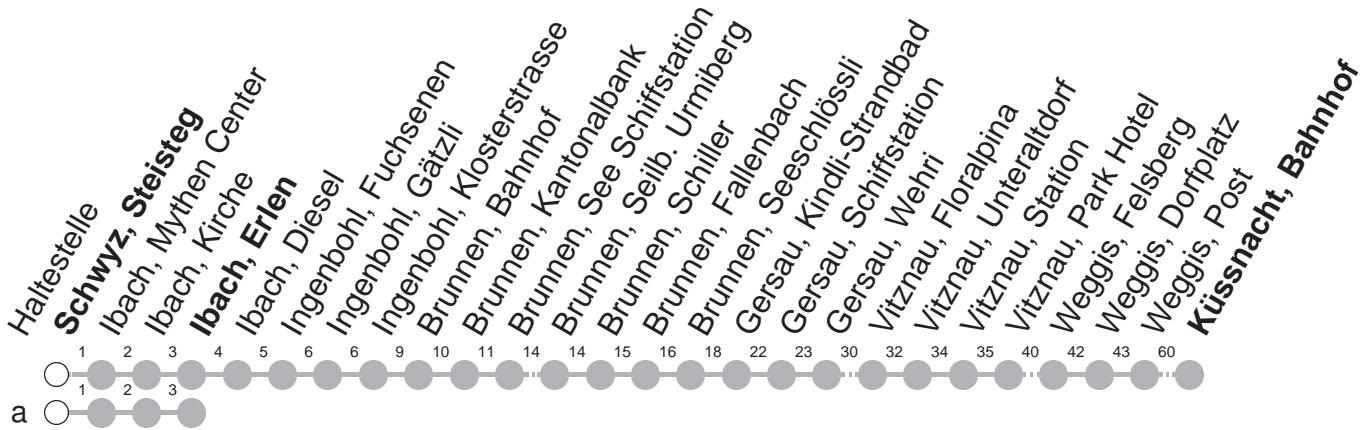

502

→ Küssnacht am Rigi, Bahnhof

Schwyz, Steisteg

🕒	Montag - Freitag		Samstag, <i>sowie 2. Januar</i>		Sonntag, <i>allg. Feiertage *</i>		🕒
5	15	45	45				5
6	15	45	15	45	15	45	6
7	15	45	15	45	15	45	7
8	15	45	15	45	15	45	8
9	15	45	15	45	15	45	9
10	15	45	15	45	15	45	10
11	15	45	15	45	15	45	11
12	15	45	15	45	15	45	12
13	15	45	15	45	15	45	13
14	15	45	15	45	15	45	14
15	15	45	15	45	15	45	15
16	15	45	15	45	15	45	16
17	15	45	15	45	15	45	17
18	15	45	15	45	15	45	18
19	15	45	15	45	15	45	19
20	15	45	15	45	15	45	20
21	15	45	15	45	15	45	21
22	15	45	15	45	15	45	22
23	15	45	15	45	15	45	23
0	15a ^{md}	15 [Ⓟ]	50B [Ⓟ]	15	50B	15a	0
1	15a			15a			1

Gültig von 13.12.20 bis 11.12.21

B : Fährt nur bis Brunnen, Schiller

^{md} : verkehrt nur Montag - Donnerstag

a : Linienvverlauf siehe oben

[Ⓟ] : verkehrt nur Freitag

* ohne 2. Januar

Am 25.12.20, 26.12.20, 01.01.21, 02.04.21, 05.04.21, 13.05.21, 24.05.21, 01.08.21 gilt der Sonntagsfahrplan.