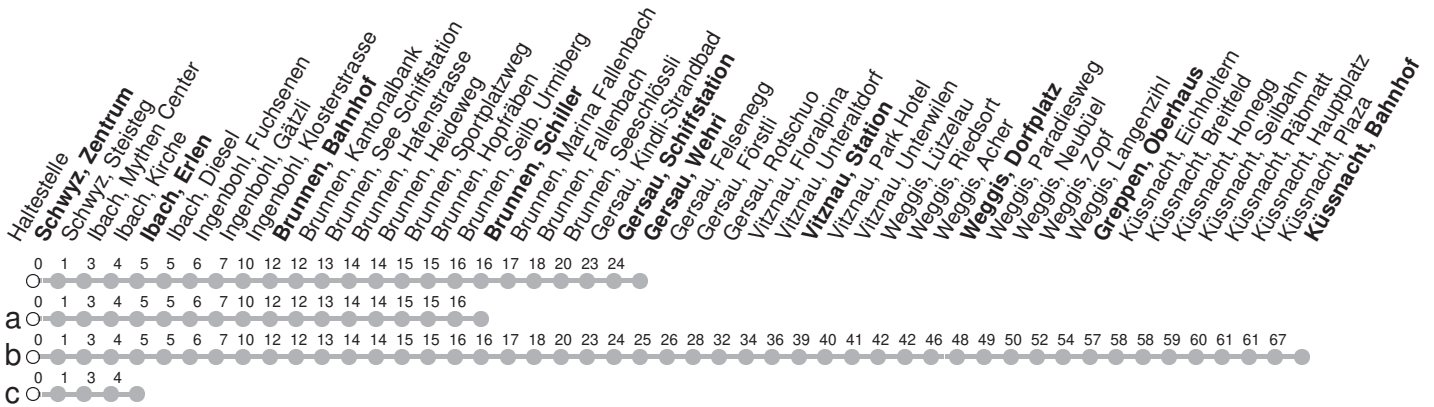

502

→ Küssnacht am Rigi, Bahnhof Schwyz, Zentrum

🕒	Montag - Freitag	Samstag	Sonntag*	🕒	
5	15	45		5	
6	15	45	45	6	
7	15	45	15	45	7
8	15	45a	15	45a	8
9	15a	45a	15a	45a	9
10	15a	45a	15a	45a	10
11	15	45	15	45	11
12	15	45	15	45	12
13	15	45a	15	45a	13
14	15a	45a	15a	45a	14
15	15a	45a	15a	45a	15
16	15	45	15	45	16
17	15	45	15	45	17
18	15	45	15	45	18
19	15b	45b	15b	45b	19
20	15b	45b	15b	45b	20
21	15b	45b	15b	45b	21
22	15b	45b	15b	45b	22
23	15b	45b	15b	45b	23
0	15c ^{md}	15b [Ⓢ]	50▽ [Ⓢ]	15c	0
1	15c	15c		1	

Gültig ab 15.12.2024

a,b,c : Linienverlauf siehe oben

md : nur Montag - Donnerstag

Ⓢ : nur Nächte Freitag/Samstag, sowie Silvester, Schmutziger Donnerstag/FR, Gudelmontag/DI, Gudedienstag/MI

▽ : verkehrt Nächte Fr/Sa und Sa/So bis Küssnacht, Bahnhof

* Als Sonntag gelten zusätzlich: 25.12., 26.12., 01.01., 18.04., 21.04., 29.05., 09.06., 01.08.