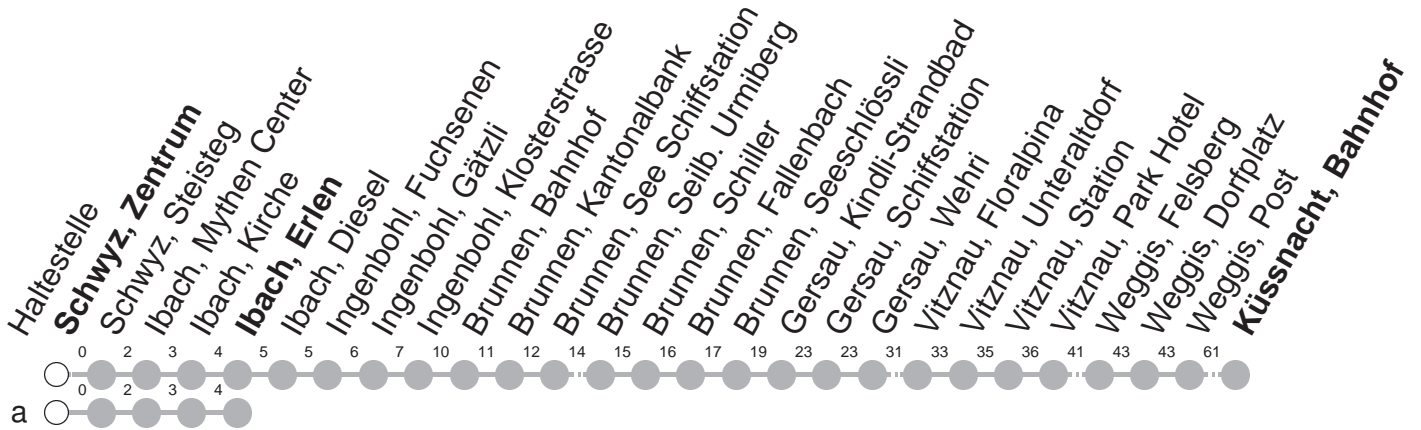

502

→ Küssnacht am Rigi, Bahnhof

Schwyz, Zentrum

🕒	Montag - Freitag		Samstag, <i>sowie 2. Januar</i>		Sonntag, <i>allg. Feiertage *</i>		🕒
5	15	45	45				5
6	15	45	15	45	15	45	6
7	15	45	15	45	15	45	7
8	15	45	15	45	15	45	8
9	15	45	15	45	15	45	9
10	15	45	15	45	15	45	10
11	15	45	15	45	15	45	11
12	15	45	15	45	15	45	12
13	15	45	15	45	15	45	13
14	15	45	15	45	15	45	14
15	15	45	15	45	15	45	15
16	15	45	15	45	15	45	16
17	15	45	15	45	15	45	17
18	15	45	15	45	15	45	18
19	15	45	15	45	15	45	19
20	15	45	15	45	15	45	20
21	15	45	15	45	15	45	21
22	15	45	15	45	15	45	22
23	15	45	15	45	15	45	23
0	15a ^{md}	15 [Ⓢ]	50B [Ⓢ]	15	50B	15a	0
1	15a			15a			1

Gültig von 13.12.20 bis 11.12.21

B : Fährt nur bis Brunnen, Schiller

^{md} : verkehrt nur Montag - Donnerstag

a : Linienvverlauf siehe oben

[Ⓢ] : verkehrt nur Freitag

* ohne 2. Januar

Am 25.12.20, 26.12.20, 01.01.21, 02.04.21, 05.04.21, 13.05.21, 24.05.21, 01.08.21 gilt der Sonntagsfahrplan.