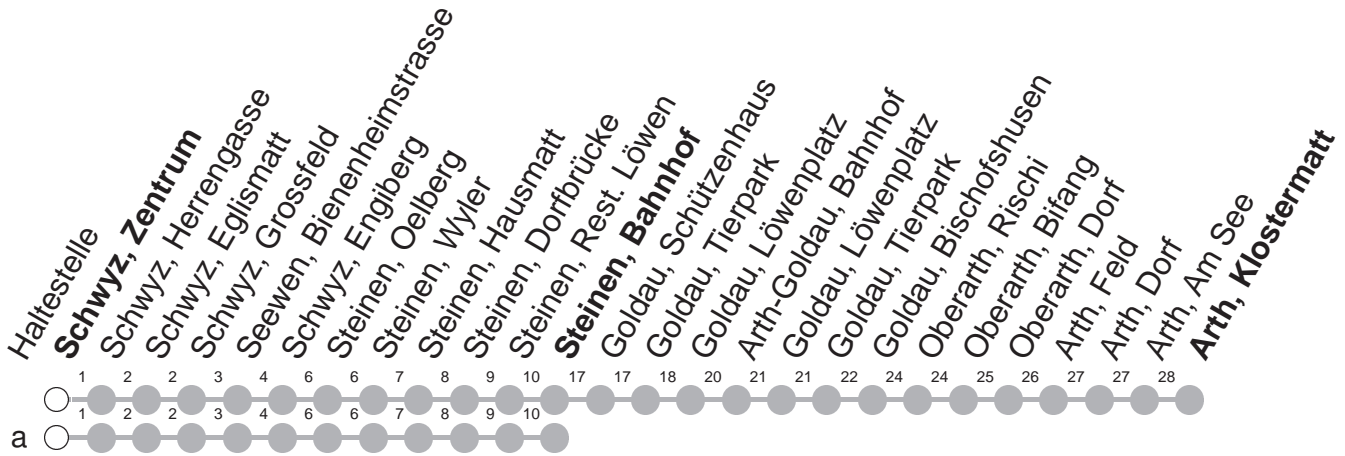

502

→ Arth, Klostermatt

Schwyz, Zentrum

🕒	Montag - Freitag	Samstag, sowie 2. Januar	Sonntag, allg. Feiertage *	🕒
5	45	45		5
6	15a 45	45	45	6
7	15a 45	15a 45	45	7
8	15a 45	15a 45	45	8
9	45	45	45	9
10	45	45	45	10
11	15a 45	15a 45	45	11
12	15a 45	15a 45	45	12
13	15a 45	15a 45	45	13
14	45	45	45	14
15	45	45	45	15
16	15a 45	15a 45	45	16
17	15a 45	15a 45	45	17
18	15a 45	15a 45	45	18
19	15a 45	15a 45	45	19
20	15a 45	15a 45	45	20
21	45a	45a		21
22	45a	45a		22
23	45a[Ⓢ]	45a		23

Gültig von 13.12.20 bis 11.12.21

a : Linienvverlauf siehe oben

Ⓢ : verkehrt nur Freitag

* ohne 2. Januar

Am 25.12.20, 26.12.20, 01.01.21, 02.04.21, 05.04.21, 13.05.21, 24.05.21, 01.08.21 gilt der Sonntagsfahrplan.

öV-LIVE