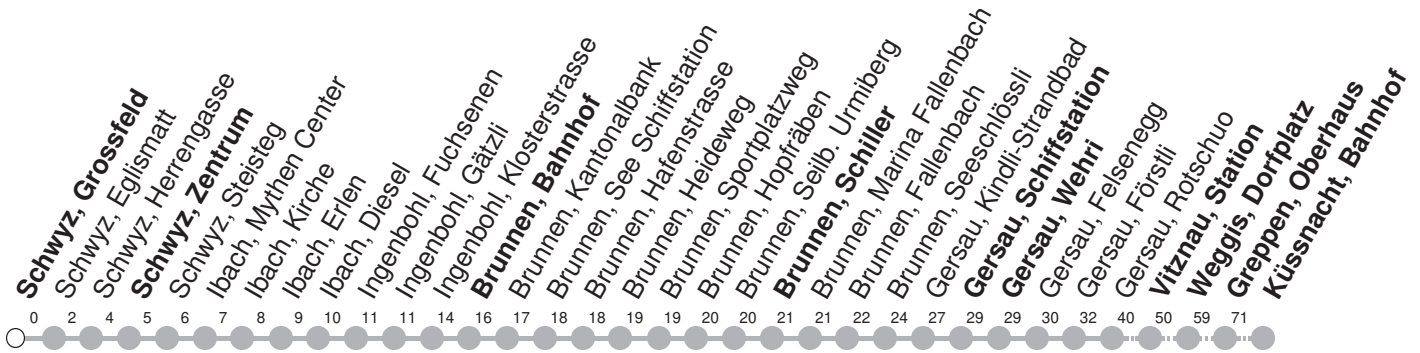

502

→ Küssnacht am Rigi, Bahnhof

Schwyz, Grossfeld

🕒	Montag - Freitag	Samstag	Sonntag*	🕒
6	06G 36G	06G		6
7	06G 36G	06G 36G	06G	7
8	06G 36B	06G 36B	06G 36B	8
9	06B 36B	06B 36B	06B 36B	9
10	06B 36B	06B 36B	06B 36B	10
11	06G 36G	06G 36G	06G 36G	11
12	06G 36G	06G 36G	06G 36G	12
13	06G 36B	06G 36B	06G 36B	13
14	06B 36B	06B 36B	06B 36B	14
15	06B 36B	06B 36B	06B 36B	15
16	06G 36G	06G 36G	06G 36G	16
17	06G 36G	06G 36G	06G 36G	17
18	06G 36G	06G 36G	06G 36G	18
19	06 36	06 36	06 36	19
20	06 36	06 36	06 36	20
21	06	06	06	21
22	06	06		22
23	06	06		23
0	06 ^⑤	06		0

Gültig ab 14.12.2025

B : Fährt nur bis Brunnen, Schiller

G : Fährt nur bis Gersau, Wehri

⑤ : nur Nächte Freitag/Samstag, sowie
Nächte 31.12.2025/01.01.2026,
12./13.02., 16./17.02., 17./18.02.2026

* Als Sonntag gelten zusätzlich: 25.12., 26.12., 01.01., 03.04., 06.04., 14.05., 25.05., 01.08.