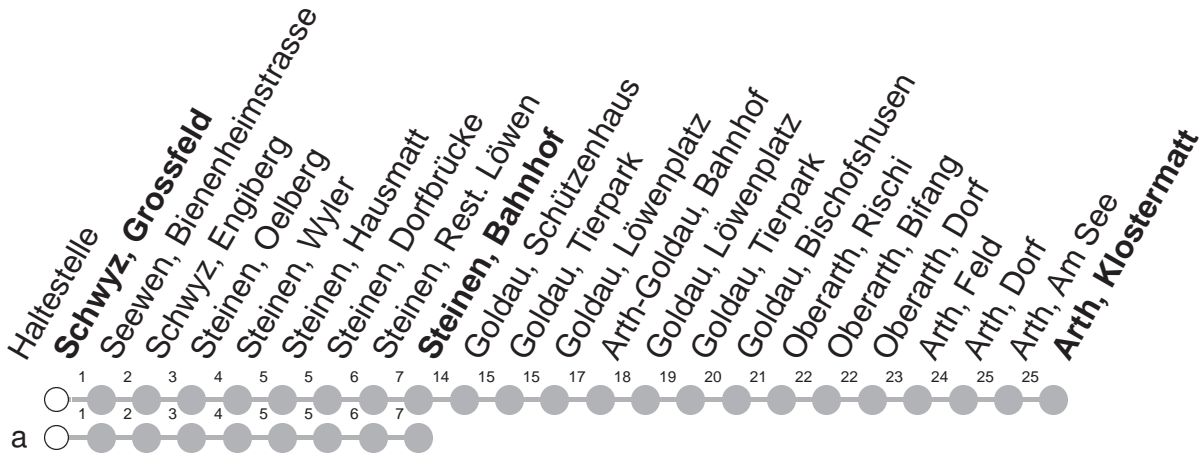

502

→ Arth, Klostermatt

Schwyz, Grossfeld

🕒	Montag - Freitag	Samstag, sowie 2. Januar	Sonntag, allg. Feiertage *	🕒
5	47	47		5
6	17a 47	47	47	6
7	17a 47	17a 47	47	7
8	17a 47	17a 47	47	8
9	47	47	47	9
10	47	47	47	10
11	17a 47	17a 47	47	11
12	17a 47	17a 47	47	12
13	17a 47	17a 47	47	13
14	47	47	47	14
15	47	47	47	15
16	17a 47	17a 47	47	16
17	17a 47	17a 47	47	17
18	17a 47	17a 47	47	18
19	17a 47	17a 47	47	19
20	17a 47	17a 47	47	20
21	47a	47a		21
22	47a	47a		22
23	47a [Ⓢ]	47a		23

Gültig von 13.12.20 bis 11.12.21

a : Linienvverlauf siehe oben

Ⓢ : verkehrt nur Freitag

* ohne 2. Januar

Am 25.12.20, 26.12.20, 01.01.21, 02.04.21, 05.04.21, 13.05.21, 24.05.21, 01.08.21 gilt der Sonntagsfahrplan.