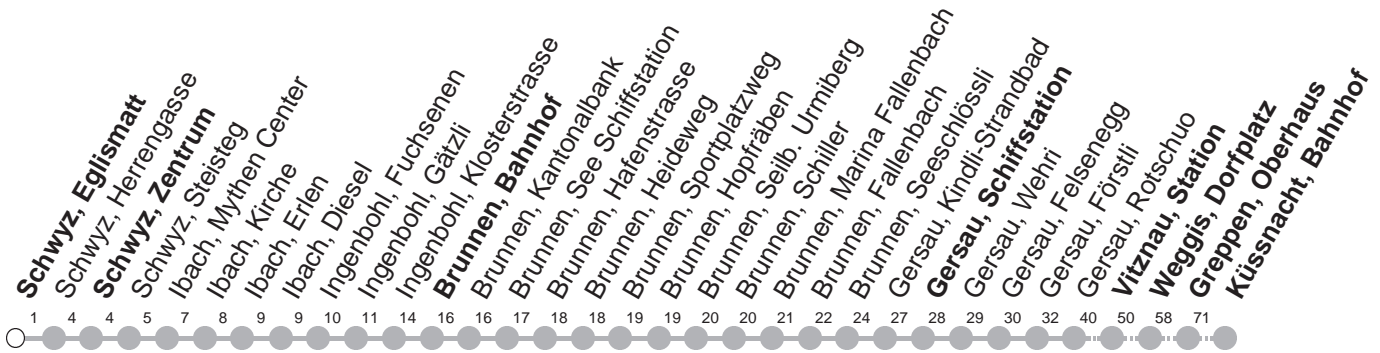

502

→ Küssnacht am Rigi, Bahnhof Schwyz, Eglismatt

	Montag - Freitag, <i>sowie 2. Januar</i>	Samstag	Sonntag, <i>allg. Feiertage ohne 2. Januar</i>	
6	06 36	06		6
7	06 36	06 36	06	7
8	06 36	06 36	06	8
9	06	06	06	9
10	06	06	06	10
11	06 36	06 36	06	11
12	06 36	06 36	06	12
13	06 36	06 36	06	13
14	06	06	06	14
15	06	06	06	15
16	06 36	06 36	06	16
17	06 ^G 36	06 36	06	17
18	06 36	06 36	06	18
19	06 36	06 36	06	19
20	06 36	06 36	06	20
21	06	06	06	21
22	06	06		22
23	06	06		23
0	06 ^N ⑤	06		0

Gültig von 11.12.2022 bis 09.12.2023

G : Fährt nur bis Gersau, Wehri

Ⓝ : Nächte Freitag/Samstag, sowie
16./17.02.23 20./21.02.23, 21./22.02.23

⑤ : nur Freitag

Am 25.12.22, 26.12.22, 01.01.23, 07.04.23, 10.04.23, 18.05.23, 29.05.23, 01.08.23 gilt der Sonntagsfahrplan.