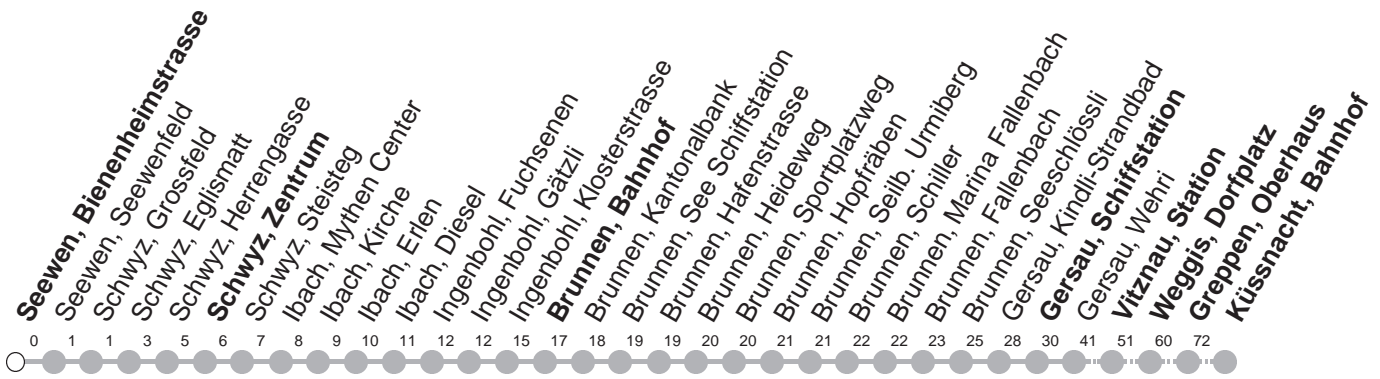

## → Küssnacht am Rigi, Bahnhof

Seewen, Bienenheimstrasse

🕒	Montag - Freitag, <i>sowie 2. Januar</i>	Samstag	Sonntag, <i>allg. Feiertage ohne 2. Januar</i>	🕒
6	05 35	05		6
7	05 35	05 35	05	7
8	05 35	05 35	05	8
9	05	05	05	9
10	05	05	05	10
11	05 35	05 35	05	11
12	05 35	05 35	05	12
13	05 35	05 35	05	13
14	05	05	05	14
15	05	05	05	15
16	05 35	05 35	05	16
17	05 <sup>G</sup> 35	05 35	05	17
18	05 35	05 35	05	18
19	05 35	05 35	05	19
20	05 35	05 35	05	20
21	05	05	05	21
22	05	05		22
23	05	05		23
0	05 <sup>Ⓝ</sup> <sup>⑤</sup>	05		0

Gültig von 11.12.2022 bis 09.12.2023

G : Fährt nur bis Gersau, Wehri

Ⓝ : Nächte Freitag/Samstag, sowie

⑤ : nur Freitag

16./17.02.23 20./21.02.23, 21./22.02.23

Am 25.12.22, 26.12.22, 01.01.23, 07.04.23, 10.04.23, 18.05.23, 29.05.23, 01.08.23 gilt der Sonntagsfahrplan.