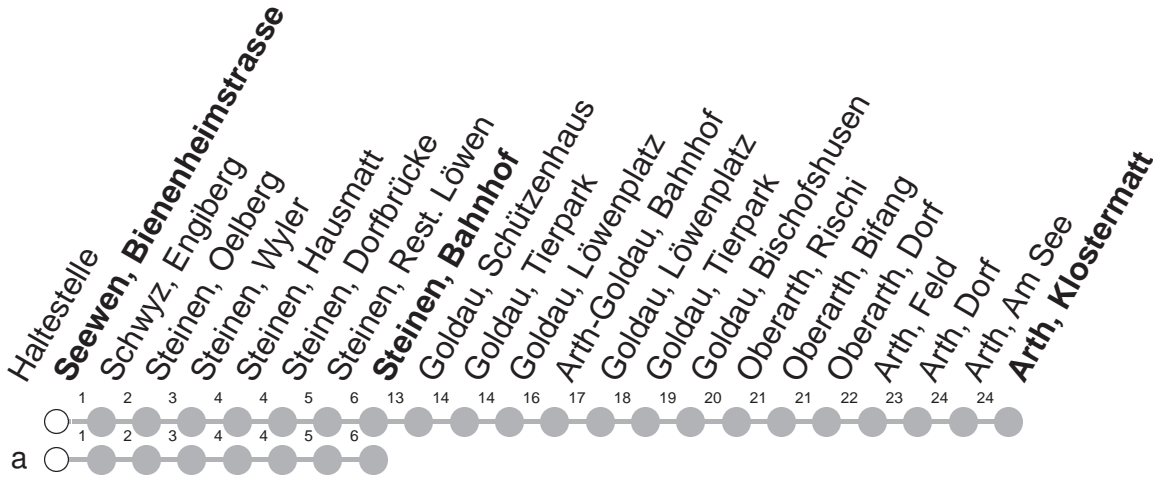

502

→ Arth, Klostermatt

Seewen, Bienenheimstrasse

| 🕒 | Montag - Freitag | Samstag, sowie 2. Januar | Sonntag, allg. Feiertage * | 🕒 |
|----|-----------------------------|---|-------------------------------|----|
| 5 | 48 | 48 | | 5 |
| 6 | 18a 48 | 48 | 48 | 6 |
| 7 | 18a 48 | 18a 48 | 48 | 7 |
| 8 | 18a 48 | 18a 48 | 48 | 8 |
| 9 | 48 | 48 | 48 | 9 |
| 10 | 48 | 48 | 48 | 10 |
| 11 | 18a 48 | 18a 48 | 48 | 11 |
| 12 | 18a 48 | 18a 48 | 48 | 12 |
| 13 | 18a 48 | 18a 48 | 48 | 13 |
| 14 | 48 | 48 | 48 | 14 |
| 15 | 48 | 48 | 48 | 15 |
| 16 | 18a 48 | 18a 48 | 48 | 16 |
| 17 | 18a 48 | 18a 48 | 48 | 17 |
| 18 | 18a 48 | 18a 48 | 48 | 18 |
| 19 | 18a 48 | 18a 48 | 48 | 19 |
| 20 | 18a 48 | 18a 48 | 48 | 20 |
| 21 | 48a | 48a | | 21 |
| 22 | 48a | 48a | | 22 |
| 23 | 48a ^⑤ | 48a | | 23 |

Gültig von 13.12.20 bis 11.12.21

a : Linienverlauf siehe oben

⑤ : verkehrt nur Freitag

* ohne 2. Januar

Am 25.12.20, 26.12.20, 01.01.21, 02.04.21, 05.04.21, 13.05.21, 24.05.21, 01.08.21 gilt der Sonntagsfahrplan.