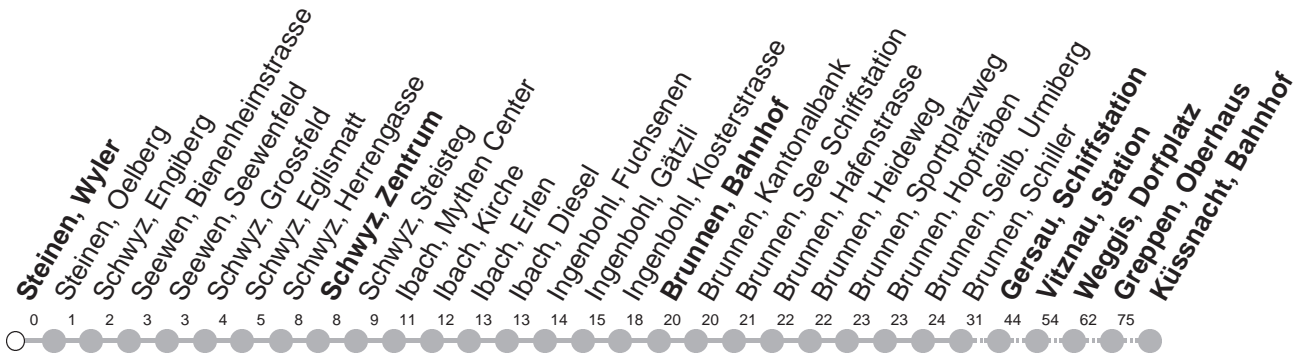

502

→ Küssnacht am Rigi, Bahnhof

Steinen, Wyler

🕒	Montag - Freitag, <i>sowie 2. Januar</i>	Samstag	Sonntag, <i>allg. Feiertage ohne 2. Januar</i>	🕒
6	02	32	02	6
7	02	32	02 32	7
8	02	32	02 32	8
9	02		02	9
10	02	02	02	10
11	02	32	02 32	11
12	02	32	02 32	12
13	02	32	02 32	13
14	02	02	02	14
15	02	02	02	15
16	02	32	02 32	16
17	02 ^G	32	02 32	17
18	02	32	02 32	18
19	02	32	02 32	19
20	02	32	02 32	20
21	02	02	02	21
22	02	02		22
23	02	02		23
0	02 [Ⓝ] ^⑤	02		0

Gültig von 11.12.2022 bis 09.12.2023

G : Fahrt nur bis Gersau, Schiffstation

Ⓝ : Nächte Freitag/Samstag, sowie

⑤ : nur Freitag

16./17.02.23 20./21.02.23, 21./22.02.23

Am 25.12.22, 26.12.22, 01.01.23, 07.04.23, 10.04.23, 18.05.23, 29.05.23, 01.08.23 gilt der Sonntagsfahrplan.