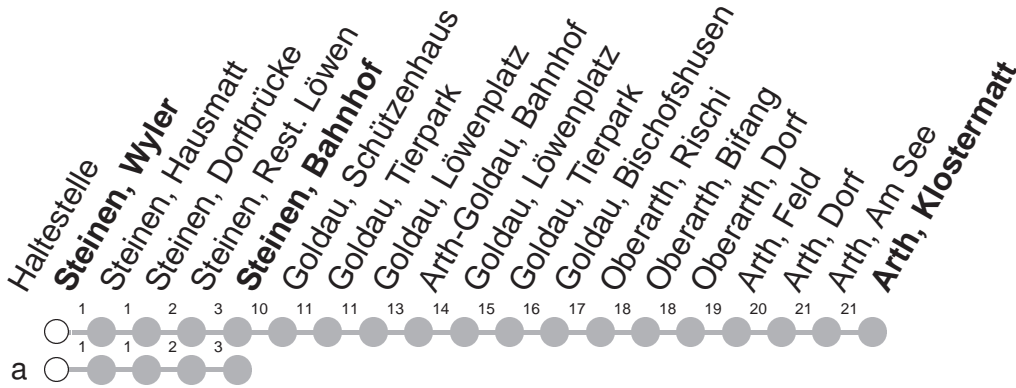

## → Arth, Klostermatt

Steinen, Wyler

🕒	Montag - Freitag	Samstag, sowie 2. Januar	Sonntag, allg. Feiertage *	🕒
5	51	51		5
6	21a            51	51	51	6
7	21a            51	21a            51	51	7
8	21a            51	21a            51	51	8
9	51	51	51	9
10	51	51	51	10
11	21a            51	21a            51	51	11
12	21a            51	21a            51	51	12
13	21a            51	21a            51	51	13
14	51	51	51	14
15	51	51	51	15
16	21a            51	21a            51	51	16
17	21a            51	21a            51	51	17
18	21a            51	21a            51	51	18
19	21a            51	21a            51	51	19
20	21a            51	21a            51	51	20
21	51a	51a		21
22	51a	51a		22
23	51a <sup>Ⓢ</sup>	51a		23

Gültig von 13.12.20 bis 11.12.21

a : Linienvverlauf siehe oben

Ⓢ : verkehrt nur Freitag

\* ohne 2. Januar

Am 25.12.20, 26.12.20, 01.01.21, 02.04.21, 05.04.21, 13.05.21, 24.05.21, 01.08.21 gilt der Sonntagsfahrplan.