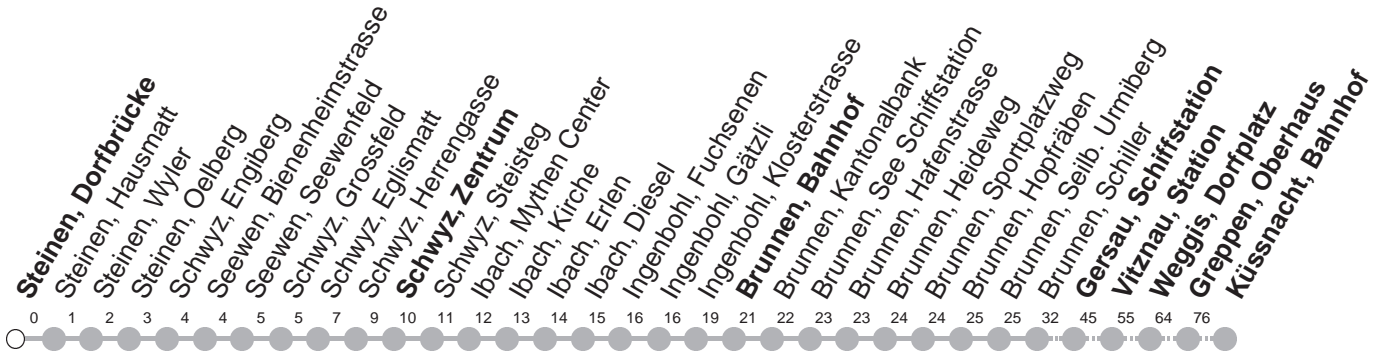

502

→ Küssnacht am Rigi, Bahnhof

Steinen, Dorfbrücke

	Montag - Freitag, <i>sowie 2. Januar</i>	Samstag	Sonntag, <i>allg. Feiertage ohne 2. Januar</i>	
6	01 31	01		6
7	01 31	01 31	01	7
8	01 31	01 31	01	8
9	01	01	01	9
10	01	01	01	10
11	01 31	01 31	01	11
12	01 31	01 31	01	12
13	01 31	01 31	01	13
14	01	01	01	14
15	01	01	01	15
16	01 31	01 31	01	16
17	01 ^G 31	01 31	01	17
18	01 31	01 31	01	18
19	01 31	01 31	01	19
20	01 31	01 31	01	20
21	01	01	01	21
22	01	01		22
23	01	01		23
0	01 [Ⓝ] [Ⓟ]	01		0

Gültig von 11.12.2022 bis 09.12.2023

G : Fahrt nur bis Gersau, Schiffstation

Ⓝ : Nächte Freitag/Samstag, sowie

Ⓟ : nur Freitag

16./17.02.23 20./21.02.23, 21./22.02.23

Am 25.12.22, 26.12.22, 01.01.23, 07.04.23, 10.04.23, 18.05.23, 29.05.23, 01.08.23 gilt der Sonntagsfahrplan.