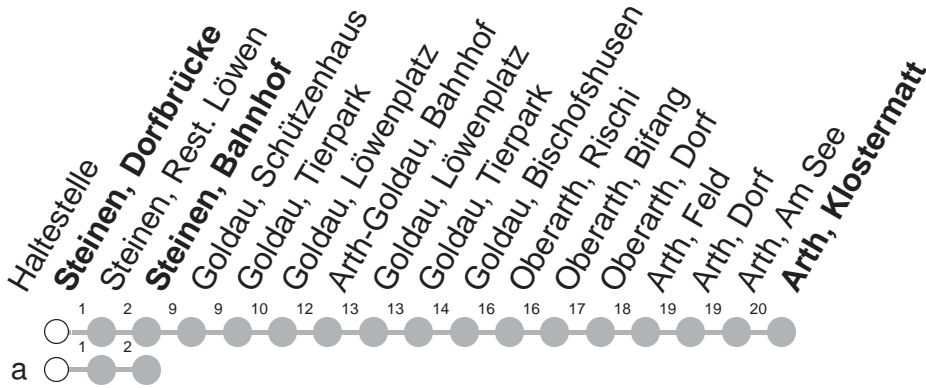

502

→ Arth, Klostermatt

Steinen, Dorfbrücke

🕒	Montag - Freitag	Samstag, sowie 2. Januar	Sonntag, allg. Feiertage *	🕒
5	53	53		5
6	23a 53	53	53	6
7	23a 53	23a 53	53	7
8	23a 53	23a 53	53	8
9	53	53	53	9
10	53	53	53	10
11	23a 53	23a 53	53	11
12	23a 53	23a 53	53	12
13	23a 53	23a 53	53	13
14	53	53	53	14
15	53	53	53	15
16	23a 53	23a 53	53	16
17	23a 53	23a 53	53	17
18	23a 53	23a 53	53	18
19	23a 53	23a 53	53	19
20	23a 53	23a 53	53	20
21	53a	53a		21
22	53a	53a		22
23	53a ^⑤	53a		23

Gültig von 13.12.20 bis 11.12.21

a : Linienverlauf siehe oben

⑤ : verkehrt nur Freitag

* ohne 2. Januar

Am 25.12.20, 26.12.20, 01.01.21, 02.04.21, 05.04.21, 13.05.21, 24.05.21, 01.08.21 gilt der Sonntagsfahrplan.