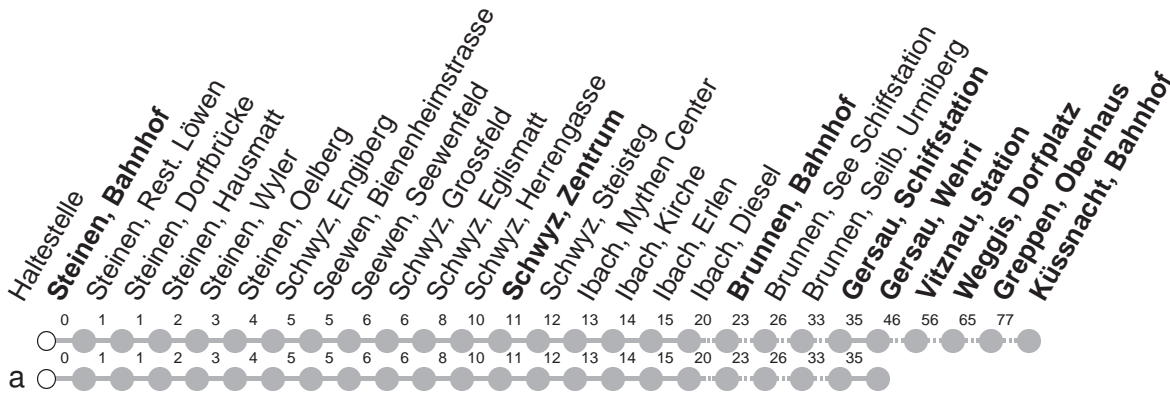

502

→ Küssnacht am Rigi, Bahnhof

Steinen, Bahnhof

🕒	Montag - Freitag, sowie 2. Januar	Samstag	Sonntag, allg. Feiertage ohne 2. Januar	🕒
6	00 30	00		6
7	00 30	00 30	00	7
8	00 30	00 30	00	8
9	00 30	00 30	00	9
10	00 30	00 30	00	10
11	00 30	00 30	00	11
12	00 30	00 30	00	12
13	00 30	00 30	00	13
14	00 30	00 30	00	14
15	00 30	00 30	00	15
16	00 30	00 30	00	16
17	00^a 30	00 30	00	17
18	00 30	00 30	00	18
19	00 30	00 30	00	19
20	00 30	00 30	00	20
21	00	00	00	21
22	00	00		22
23	00	00		23
0	00[Ⓢ]	00		0

Gültig ab 10.12.2023

a : Linienverlauf siehe oben

Ⓢ : nur Nächte Freitag/Samstag, Schmutziger
Donnerstag/FR, Gúd尔蒙tag/DI,
Gúdeldienstag/MI

Am 25.12., 26.12., 01.01., Karfreitag, Ostermontag, Auffahrt, Pfingstmontag, 01.08. gilt der Sonntagsfahrplan.

öV-LIVE