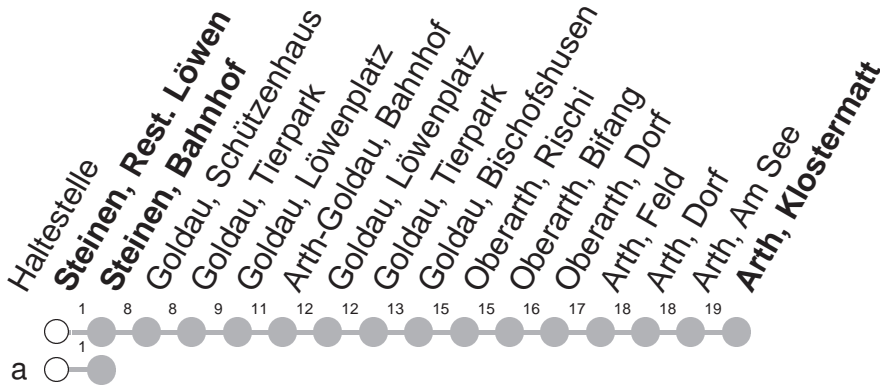

502

→ Arth, Klostermatt

Steinen, Rest. Löwen

🕒	Montag - Freitag	Samstag, sowie 2. Januar	Sonntag, allg. Feiertage *	🕒
5	54	54		5
6	24a 54	54	54	6
7	24a 54	24a 54	54	7
8	24a 54	24a 54	54	8
9	54	54	54	9
10	54	54	54	10
11	24a 54	24a 54	54	11
12	24a 54	24a 54	54	12
13	24a 54	24a 54	54	13
14	54	54	54	14
15	54	54	54	15
16	24a 54	24a 54	54	16
17	24a 54	24a 54	54	17
18	24a 54	24a 54	54	18
19	24a 54	24a 54	54	19
20	24a 54	24a 54	54	20
21	54a	54a		21
22	54a	54a		22
23	54a ^⑤	54a		23

Gültig von 13.12.20 bis 11.12.21

a : Linienvverlauf siehe oben

⑤ : verkehrt nur Freitag

* ohne 2. Januar

Am 25.12.20, 26.12.20, 01.01.21, 02.04.21, 05.04.21, 13.05.21, 24.05.21, 01.08.21 gilt der Sonntagsfahrplan.