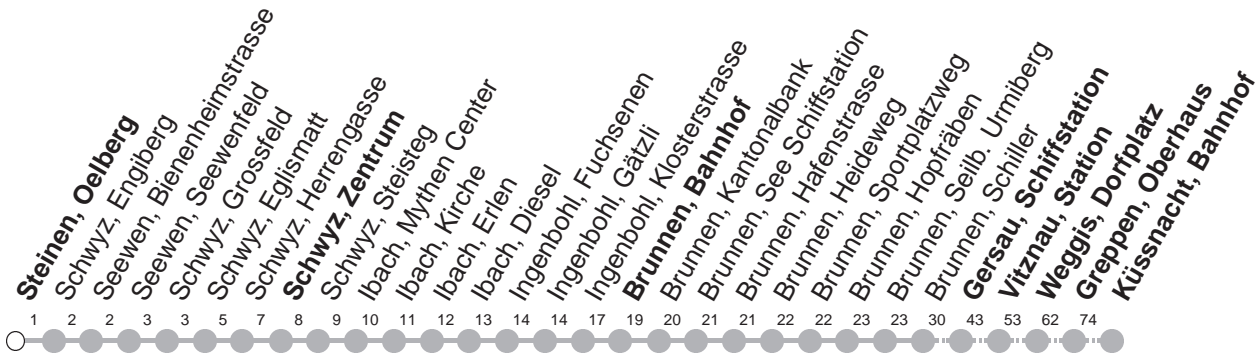

## → Küssnacht am Rigi, Bahnhof

Steinen, Oelberg

🕒	Montag - Freitag, sowie 2. Januar	Samstag	Sonntag, allg. Feiertage ohne 2. Januar	🕒
6	03	33	03	6
7	03	33	03 33	7
8	03	33	03 33	8
9	03		03	9
10	03		03	10
11	03	33	03 33	11
12	03	33	03 33	12
13	03	33	03 33	13
14	03		03	14
15	03		03	15
16	03	33	03 33	16
17	03 <sup>G</sup>	33	03 33	17
18	03	33	03 33	18
19	03	33	03 33	19
20	03	33	03 33	20
21	03		03	21
22	03			22
23	03			23
0	03 <sup>Ⓝ</sup> <sup>⑤</sup>	03		0

Gültig von 11.12.2022 bis 09.12.2023

G : Fahrt nur bis Gersau, Schiffstation

Ⓝ : Nächte Freitag/Samstag, sowie

⑤ : nur Freitag

16./17.02.23 20./21.02.23, 21./22.02.23

Am 25.12.22, 26.12.22, 01.01.23, 07.04.23, 10.04.23, 18.05.23, 29.05.23, 01.08.23 gilt der Sonntagsfahrplan.