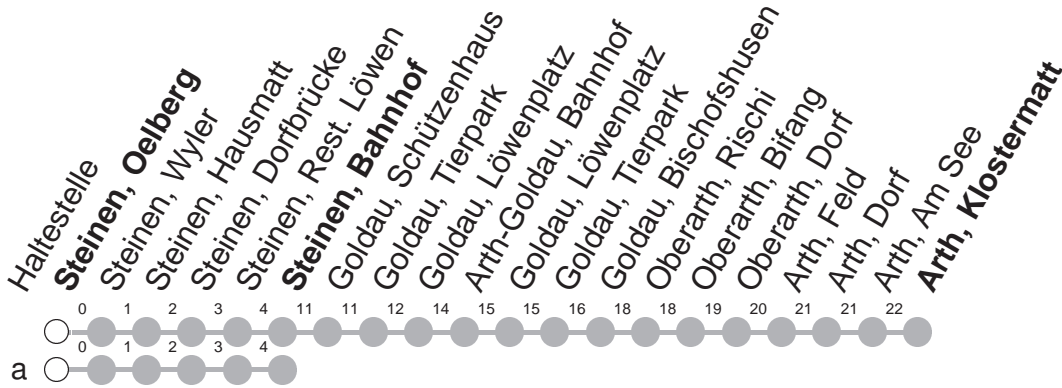

502

→ Arth, Klostermatt

Steinen, Oelberg

🕒	Montag - Freitag	Samstag, sowie 2. Januar	Sonntag, allg. Feiertage *	🕒
5	51	51		5
6	21a 51	51	51	6
7	21a 51	21a 51	51	7
8	21a 51	21a 51	51	8
9	51	51	51	9
10	51	51	51	10
11	21a 51	21a 51	51	11
12	21a 51	21a 51	51	12
13	21a 51	21a 51	51	13
14	51	51	51	14
15	51	51	51	15
16	21a 51	21a 51	51	16
17	21a 51	21a 51	51	17
18	21a 51	21a 51	51	18
19	21a 51	21a 51	51	19
20	21a 51	21a 51	51	20
21	51a	51a		21
22	51a	51a		22
23	51a^⑤	51a		23

Gültig von 13.12.20 bis 11.12.21

a : Linienvverlauf siehe oben

⑤ : verkehrt nur Freitag

* ohne 2. Januar

Am 25.12.20, 26.12.20, 01.01.21, 02.04.21, 05.04.21, 13.05.21, 24.05.21, 01.08.21 gilt der Sonntagsfahrplan.

öV-LIVE