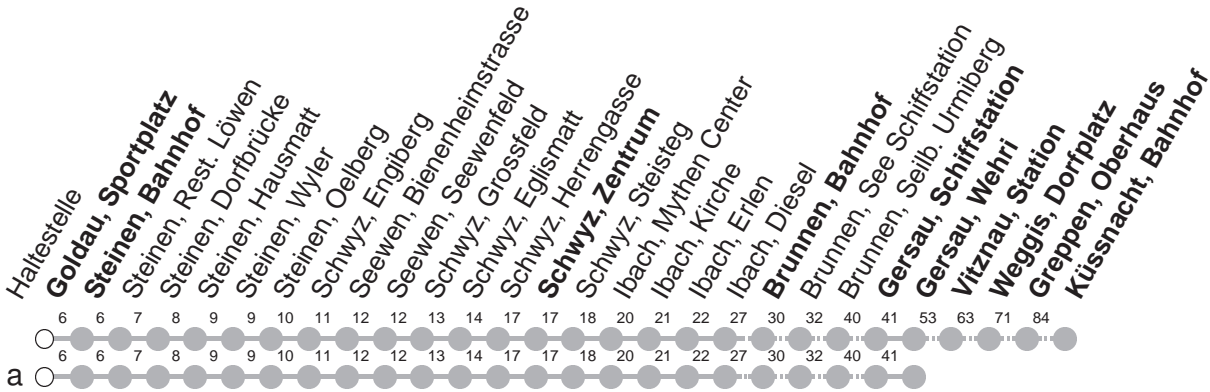

502

→ Küssnacht am Rigi, Bahnhof

Goldau, Sportplatz

	Montag - Freitag, <i>sowie 2. Januar</i>	Samstag	Sonntag, <i>allg. Feiertage ohne 2. Januar</i>	
5	53	53		5
6	53	53	53	6
7	53	53	53	7
8	53	53	53	8
9	53	53	53	9
10	53	53	53	10
11	53	53	53	11
12	53	53	53	12
13	53	53	53	13
14	53	53	53	14
15	53	53	53	15
16	53^a	53	53	16
17	53	53	53	17
18	53	53	53	18
19	53	53	53	19
20	53	53	53	20

Gültig ab 10.12.2023

a : Linienvverlauf siehe oben

Am 25.12., 26.12., 01.01., Karfreitag, Ostermontag, Auffahrt, Pfingstmontag, 01.08. gilt der Sonntagsfahrplan.

öV-LIVE