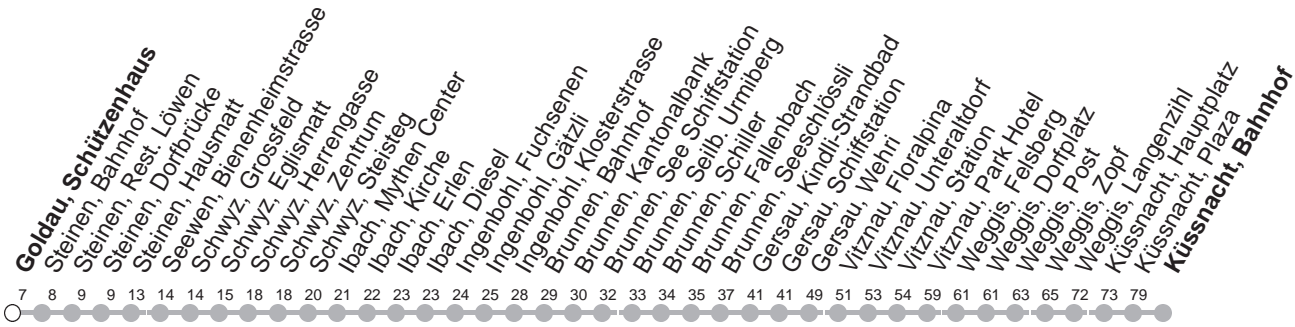

502

→ Küssnacht am Rigi, Bahnhof

Goldau, Schützenhaus

	Montag - Freitag	Samstag, sowie 2. Januar	Sonntag, allg. Feiertage *	
5	53	53		5
6	53	53	53	6
7	53	53	53	7
8	53	53	53	8
9	53	53	53	9
10	53	53	53	10
11	53	53	53	11
12	53	53	53	12
13	53	53	53	13
14	53	53	53	14
15	53	53	53	15
16	53	53	53	16
17	53	53	53	17
18	53	53	53	18
19	53	53	53	19
20	53	53	53	20

Gültig von 13.12.20 bis 11.12.21

* ohne 2. Januar

Am 25.12.20, 26.12.20, 01.01.21, 02.04.21, 05.04.21, 13.05.21, 24.05.21, 01.08.21 gilt der Sonntagsfahrplan.

öV-LIVE