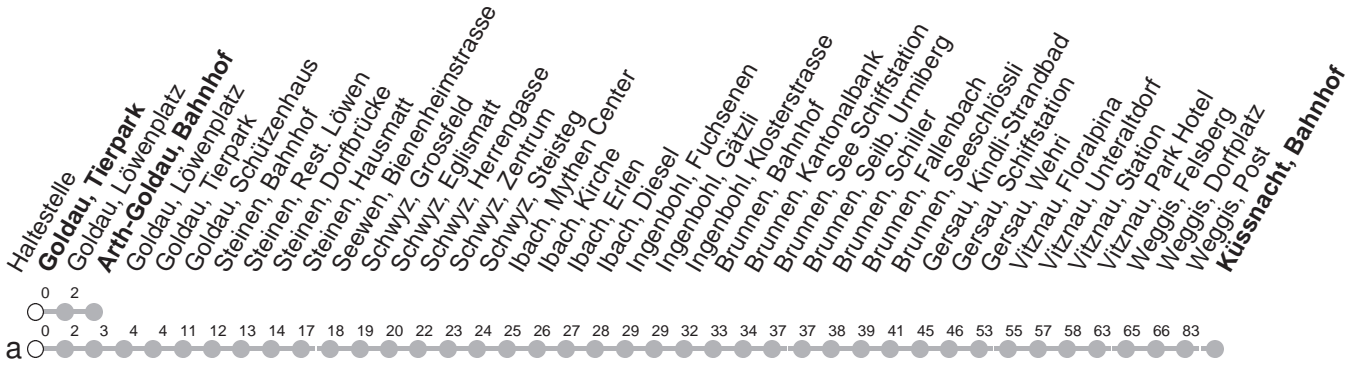

502

→ Küssnacht am Rigi, Bahnhof

Goldau, Tierpark

🕒	Montag - Freitag	Samstag, sowie 2. Januar	Sonntag, allg. Feiertage *	🕒
5	37 46a	37 46a		5
6	37 46a	37 46a	37 46a	6
7	37 46a	37 46a	37 46a	7
8	37 46a	37 46a	37 46a	8
9	37 46a	37 46a	37 46a	9
10	37 46a	37 46a	37 46a	10
11	37 46a	37 46a	37 46a	11
12	37 46a	37 46a	37 46a	12
13	37 46a	37 46a	37 46a	13
14	37 46a	37 46a	37 46a	14
15	37 46a	37 46a	37 46a	15
16	37 46a	37 46a	37 46a	16
17	37 46a	37 46a	37 46a	17
18	37 46a	37 46a	37 46a	18
19	37 46a	37 46a	37 46a	19
20	37 46a	37 46a	37 46a	20
21	37	37	37	21

Gültig von 13.12.20 bis 11.12.21

a : Linienverlauf siehe oben

* ohne 2. Januar

Am 25.12.20, 26.12.20, 01.01.21, 02.04.21, 05.04.21, 13.05.21, 24.05.21, 01.08.21 gilt der Sonntagsfahrplan.

öV-LIVE