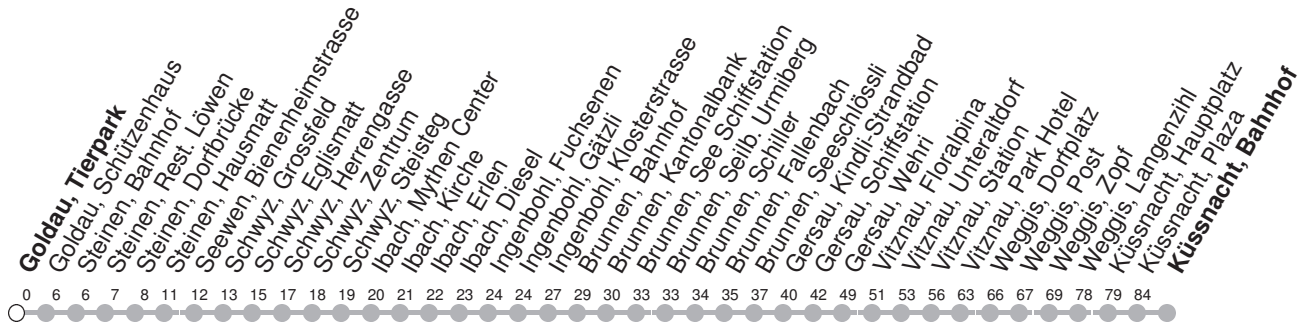

502

→ Küssnacht am Rigi, Bahnhof

Goldau, Tierpark

	Montag - Freitag	Samstag	Sonntag, <i>allg. Feiertage</i>	
5	53	53		5
6	53	53	53	6
7	53	53	53	7
8	53	53	53	8
9	53	53	53	9
10	53	53	53	10
11	53	53	53	11
12	53	53	53	12
13	53	53	53	13
14	53	53	53	14
15	53	53	53	15
16	53	53	53	16
17	53	53	53	17
18	53	53	53	18
19	53	53	53	19
20	53	53	53	20

Gültig von 12.12.21 bis 10.12.22

Am 25.12.21, 26.12.21, 01.01.22, 15.04.22, 18.04.22, 26.05.22, 06.06.22, 01.08.22 gilt der Sonntagsfahrplan.

öV-LIVE