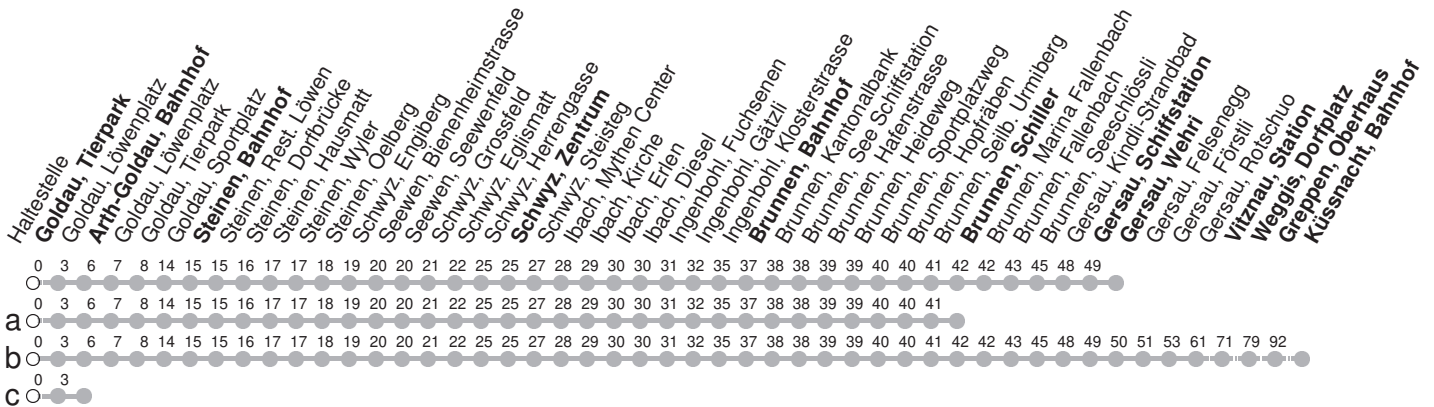

502

→ Küssnacht am Rigi, Bahnhof Goldau, Tierpark

🕒	Montag - Freitag	Samstag	Sonntag*	🕒
5	34c 45	34c 45		5
6	34c 45	34c 45	34c 45	6
7	34c 45	34c 45	34c 45	7
8	34c 45a	34c 45a	34c 45a	8
9	34c 45a	34c 45a	34c 45a	9
10	34c 45	34c 45	34c 45	10
11	34c 45	34c 45	34c 45	11
12	34c 45	34c 45	34c 45	12
13	34c 45a	34c 45a	34c 45a	13
14	34c 45a	34c 45a	34c 45a	14
15	34c 45	34c 45	34c 45	15
16	34c 45	34c 45	34c 45	16
17	34c 45	34c 45	34c 45	17
18	34c 45b	34c 45b	34c 45b	18
19	34c 45b	34c 45b	34c 45b	19
20	34c 45b	34c 45b	34c 45b	20
21	34c	34c	34c	21

Gültig ab 15.12.2024

a,b,c : Linienverlauf siehe oben

* Als Sonntag gelten zusätzlich: 25.12., 26.12., 01.01., 18.04., 21.04., 29.05., 09.06., 01.08.