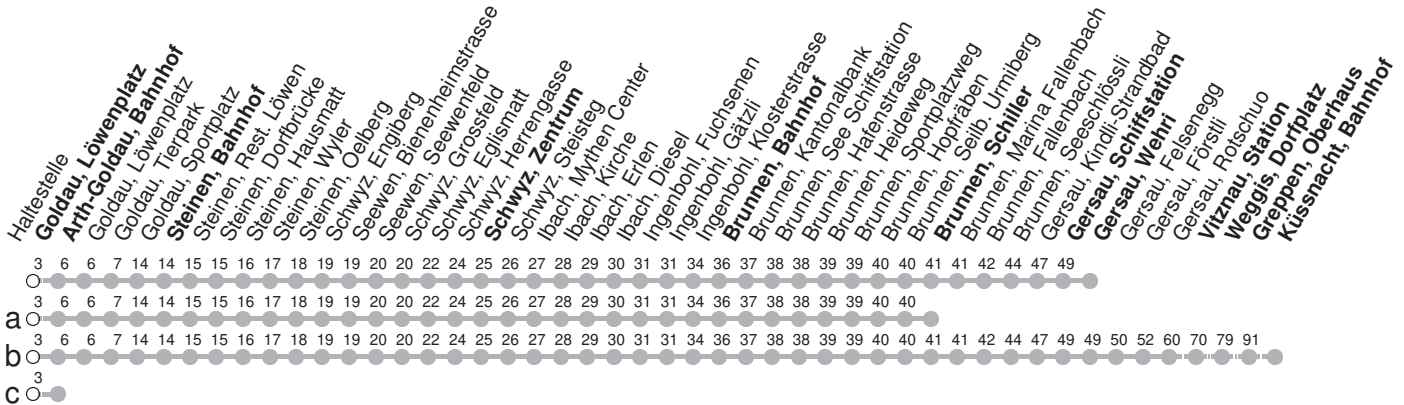

# 502

## → Küssnacht am Rigi, Bahnhof Goldau, Löwenplatz

🕒	Montag - Freitag	Samstag	Sonntag*	🕒
5	35c 45	35c 45		5
6	35c 45	35c 45	35c 45	6
7	35c 45	35c 45	35c 45	7
8	35c 45a	35c 45a	35c 45a	8
9	35c 45a	35c 45a	35c 45a	9
10	35c 45	35c 45	35c 45	10
11	35c 45	35c 45	35c 45	11
12	35c 45	35c 45	35c 45	12
13	35c 45a	35c 45a	35c 45a	13
14	35c 45a	35c 45a	35c 45a	14
15	35c 45	35c 45	35c 45	15
16	35c 45	35c 45	35c 45	16
17	35c 45	35c 45	35c 45	17
18	35c 45b	35c 45b	35c 45b	18
19	35c 45b	35c 45b	35c 45b	19
20	35c 45b	35c 45b	35c 45b	20
21	35c	35c	35c	21

Gültig ab 15.12.2024

a,b,c : Linienverlauf siehe oben

\* Als Sonntag gelten zusätzlich: 25.12., 26.12., 01.01., 18.04., 21.04., 29.05., 09.06., 01.08.