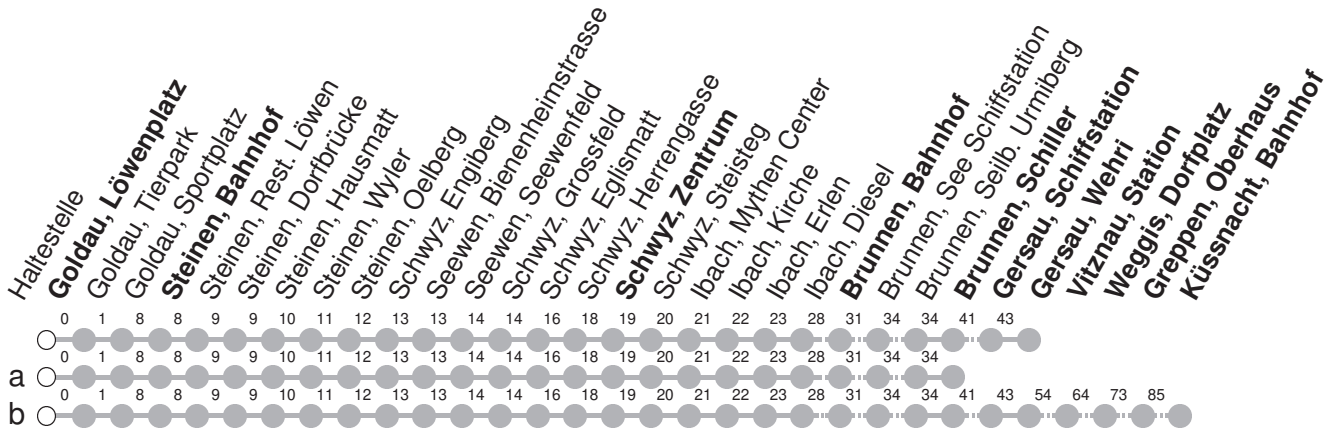

502

→ Küssnacht am Rigi, Bahnhof

Goldau, Löwenplatz

🕒	Montag - Freitag	Samstag	Sonntag*	🕒
5	52	52		5
6	52	52	52	6
7	52	52	52	7
8	52a	52a	52a	8
9	52a	52a	52a	9
10	52	52	52	10
11	52	52	52	11
12	52	52	52	12
13	52a	52a	52a	13
14	52a	52a	52a	14
15	52	52	52	15
16	52	52	52	16
17	52	52	52	17
18	52b	52b	52b	18
19	52b	52b	52b	19
20	52b	52b	52b	20

Gültig ab 15.12.2024

a,b : Linienverlauf siehe oben

* Als Sonntag gelten zusätzlich: 25.12., 26.12., 01.01., 18.04., 21.04., 29.05., 09.06., 01.08.