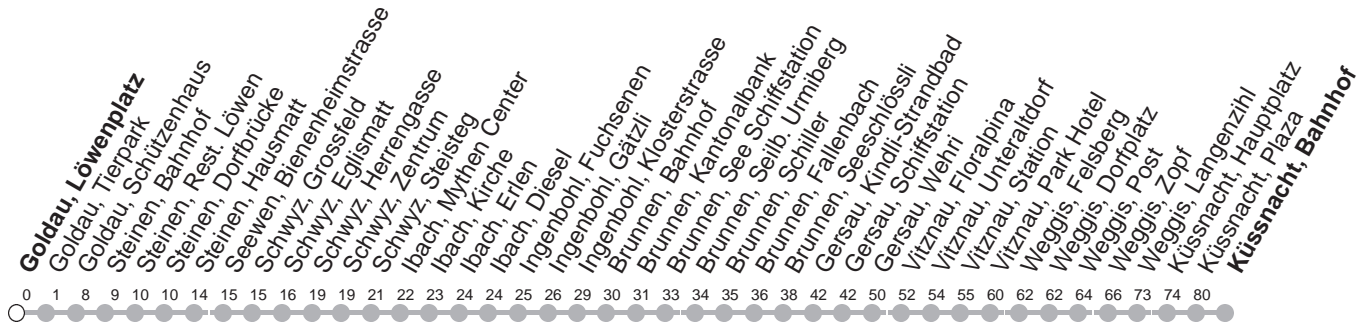

502

→ Küssnacht am Rigi, Bahnhof

Goldau, Löwenplatz

🕒	Montag - Freitag	Samstag, sowie 2. Januar	Sonntag, allg. Feiertage *	🕒
5	52	52		5
6	52	52	52	6
7	52	52	52	7
8	52	52	52	8
9	52	52	52	9
10	52	52	52	10
11	52	52	52	11
12	52	52	52	12
13	52	52	52	13
14	52	52	52	14
15	52	52	52	15
16	52	52	52	16
17	52	52	52	17
18	52	52	52	18
19	52	52	52	19
20	52	52	52	20

Gültig von 13.12.20 bis 11.12.21

* ohne 2. Januar

Am 25.12.20, 26.12.20, 01.01.21, 02.04.21, 05.04.21, 13.05.21, 24.05.21, 01.08.21 gilt der Sonntagsfahrplan.

öV-LIVE