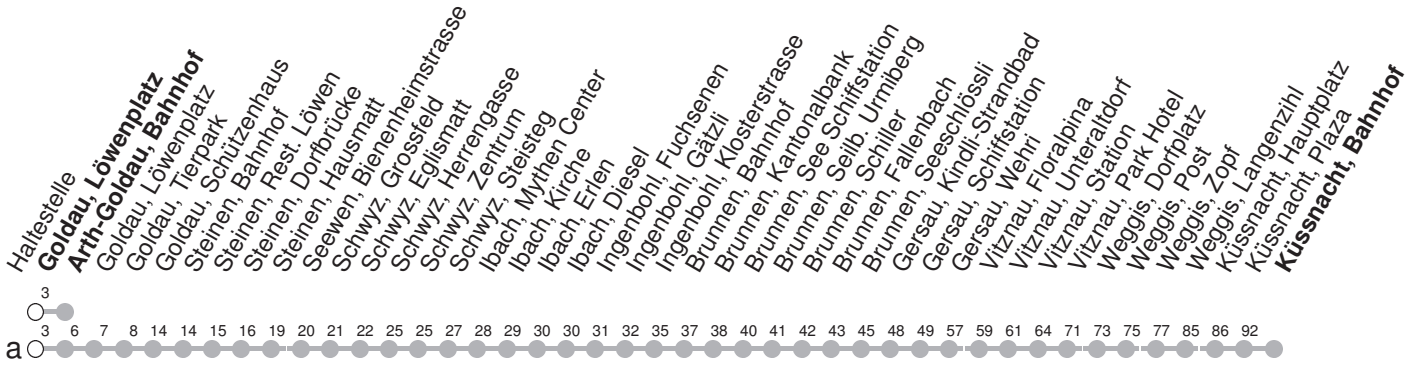

## → Küssnacht am Rigi, Bahnhof Goldau, Löwenplatz

🕒	Montag - Freitag		Samstag		Sonntag, <i>allg. Feiertage</i>		🕒
5	36	45a	36	45a			5
6	36	45a	36	45a	36	45a	6
7	36	45a	36	45a	36	45a	7
8	36	45a	36	45a	36	45a	8
9	36	45a	36	45a	36	45a	9
10	36	45a	36	45a	36	45a	10
11	36	45a	36	45a	36	45a	11
12	36	45a	36	45a	36	45a	12
13	36	45a	36	45a	36	45a	13
14	36	45a	36	45a	36	45a	14
15	36	45a	36	45a	36	45a	15
16	36	45a	36	45a	36	45a	16
17	36	45a	36	45a	36	45a	17
18	36	45a	36	45a	36	45a	18
19	36	45a	36	45a	36	45a	19
20	36	45a	36	45a	36	45a	20
21	36		36		36		21

Gültig von 12.12.21 bis 10.12.22

a : Linienverlauf siehe oben

Am 25.12.21, 26.12.21, 01.01.22, 15.04.22, 18.04.22, 26.05.22, 06.06.22, 01.08.22 gilt der Sonntagsfahrplan.

öV-LIVE