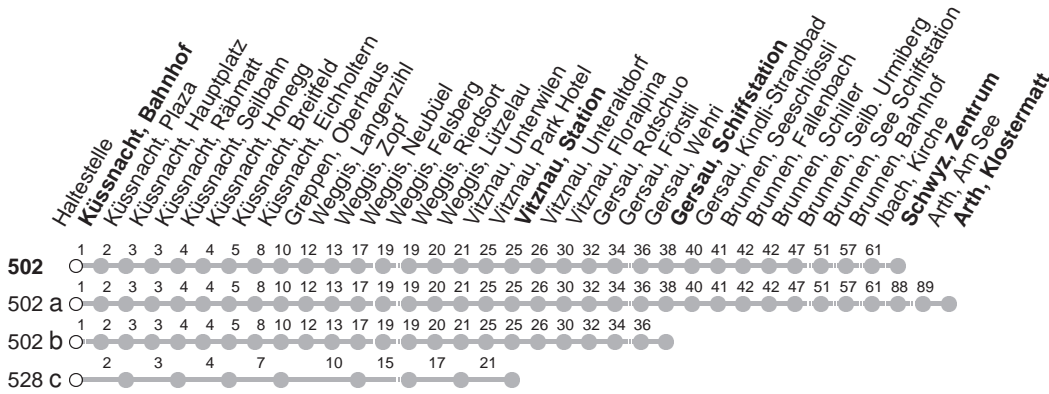

# 502

→ Arth, Klostermatt

# 528

→ Vitznau, Station

Küssnacht, Bahnhof

🕒	Montag - Freitag	Samstag, sowie 2. Januar	Sonntag, allg. Feiertage *	🕒
5	36 a	36 a		5
6	05 b      36 a	05 b      36 a	05      36 a	6
7	05 b      36 a	05 b      36 a	05      36 a	7
8	05      36 a	05      36 a	05      36 a	8
9	05      36 a	05      36 a	05      36 a	9
10	05 b      36 a	05 b      36 a	05      36 a	10
11	05 b      36 a	05 b      36 a	05      36 a	11
12	05 b      36 a	05 b      36 a	05      36 a	12
13	05      36 a	05      36 a	05      36 a	13
14	05      36 a	05      36 a	05      36 a	14
15	05 b      36 a	05 b      36 a	05      36 a	15
16	05 b      36 a	05 b      36 a	05      36 a	16
17	05 b      34 c      36 a	05 b      36 a	05      36 a	17
18	05 b      34 c      36 a	05 b      36 a	05      36 a	18
19	05 b      36 a	05 b      36 a	05      36 a	19
20	05      36 b	05      36 b	05      36	20
21	05      36 b	05      36 b	05      36	21
22	05      36 md      36 bⓈ	05      36 b	05      36	22
23	05      36	05      36	05      36	23
0	05      32 aV	05      32 aV	05      32 aV	0
1	02 aG md      02 BⓈ	02 B	02 aG	1

Gültig von 13.12.20 bis 11.12.21

00 : Linie 528

00 : Linie 502

B : Fährt nur bis Brunnen, Bahnhof

G : Fährt nur bis Gersau, Wehri

v : Fährt nur bis Vitznau, Station

a,b,c : Linienvverlauf siehe oben

md : verkehrt nur Montag - Donnerstag

Ⓢ : verkehrt nur Freitag

\* ohne 2. Januar

Am 25.12.20, 26.12.20, 01.01.21, 02.04.21, 05.04.21, 13.05.21, 24.05.21, 01.08.21 gilt der Sonntagsfahrplan.

öV-LIVE