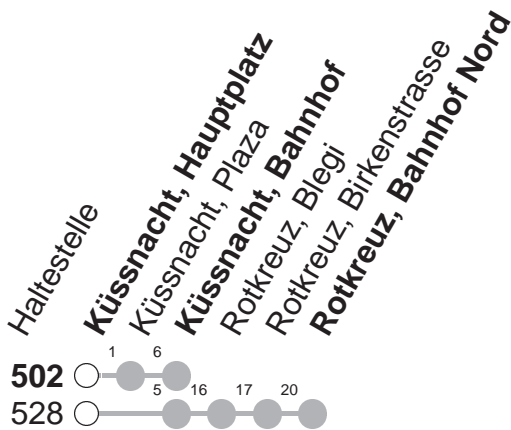

502→ **Küssnacht am Rigi, Bahnhof****528**→ **Rotkreuz, Bahnhof Nord**

Küssnacht, Hauptplatz

🕒	Montag - Freitag	Samstag, <i>sowie 2. Januar</i>	Sonntag, <i>allg. Feiertage *</i>	🕒
5	15 47			5
6	15 17 47	15 47	15 47	6
7	15 17 47	15 47	15 47	7
8	15 47	15 47	15 47	8
9	15 47	15 47	15 47	9
10	15 47	15 47	15 47	10
11	15 47	15 47	15 47	11
12	15 47	15 47	15 47	12
13	15 47	15 47	15 47	13
14	15 47	15 47	15 47	14
15	15 47	15 47	15 47	15
16	15 47	15 47	15 47	16
17	15 47	15 47	15 47	17
18	15 17 47	15 47	15 47	18
19	15 17 K 47	15 47	15 47	19
20	15 47	15 47	15 47	20
21	15 47	15 47	15 47	21
22	15 47	15 47	15 47	22
23	15 47	15 47	15 47	23
0	15 47	15 47	15 47	0
1	15 ⑤	15		1

Gültig von 13.12.20 bis 11.12.21

oo : Linie 528

K : Fährt nur bis Küssnacht, Bahnhof

oo : Linie 502

⑤ : verkehrt nur Freitag

* ohne 2. Januar

Am 25.12.20, 26.12.20, 01.01.21, 02.04.21, 05.04.21, 13.05.21, 24.05.21, 01.08.21 gilt der Sonntagsfahrplan.